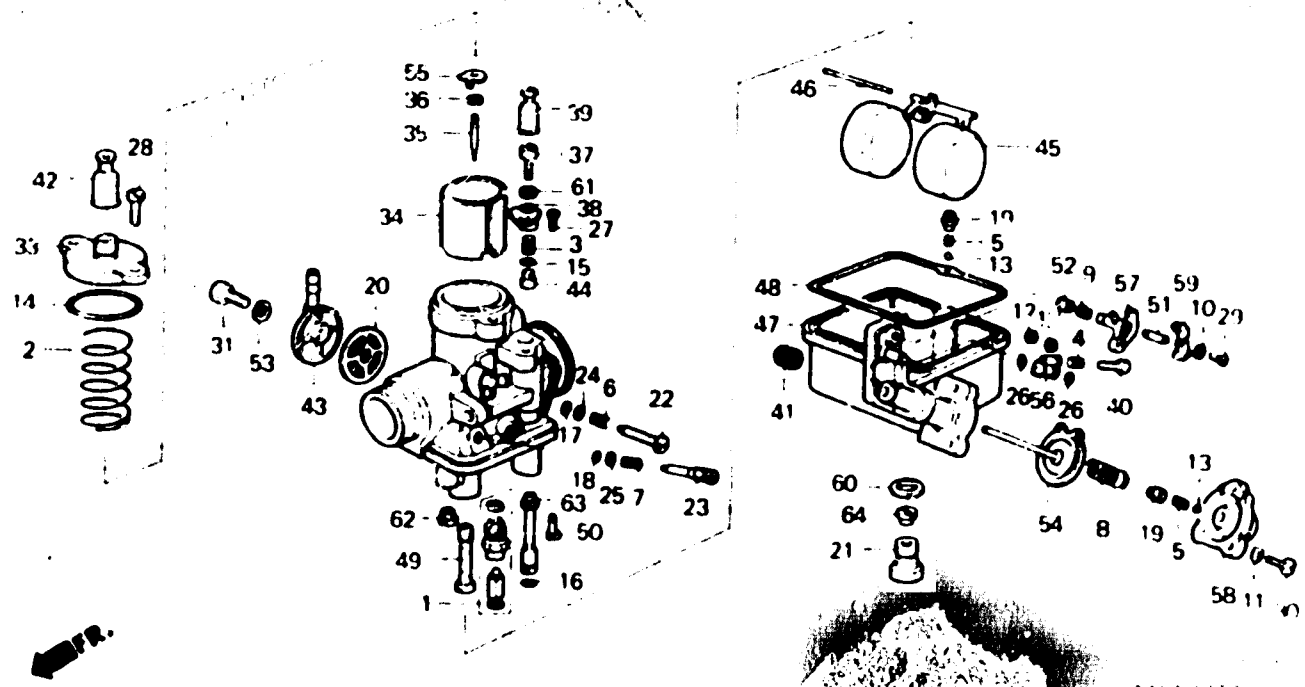

D 16

E-15

Carburatore

Carburetor

Carburateur

Carburador

2

Item de reparation	T.D.R.	N ^o ref.	N ^o piece	Description	N ^o requis	Code de zone
		26	16092-KB1-921	JOINT TORIQUE.....	2	
		27	16094-KB1-921	VIS A TETE PLATE, 4x14.....	1	
		28	16096-KB1-921	BOLLON HEX., 5x16.....	2	
		29	16097-KB1-921	BOLLON HEX., 5x35.....	1	
		30	16098-KB1-921	VIS, 4x10.....	3	
		31	16099-KB1-921	BOLLON HEX., 6x14.....	1	
		32	16100-KAY-600	ENS. CARBURATEUR.....	1	
		33	16107-KB1-921	COUVERCLE.....	1	
		34	16111-KB1-921	PAPILLON DE GAZ.....	1	
		35	16113-KB9-920	AIGUILLE DE GICLUR.....	1	
		36	16114-KB1-921	AGRAFE D'AIGUILLE DE JET.....	1	
		37	16116-KB1-921	REGLAGE DE CABLE.....	1	
		38	16117-KB1-921	SUPPORT DE CABLE.....	1	
		39	16118-KB1-921	CHAPEAU DE JOINT DE CABLE.....	1	
		40	16132-KB1-921	POUSOIR.....	1	