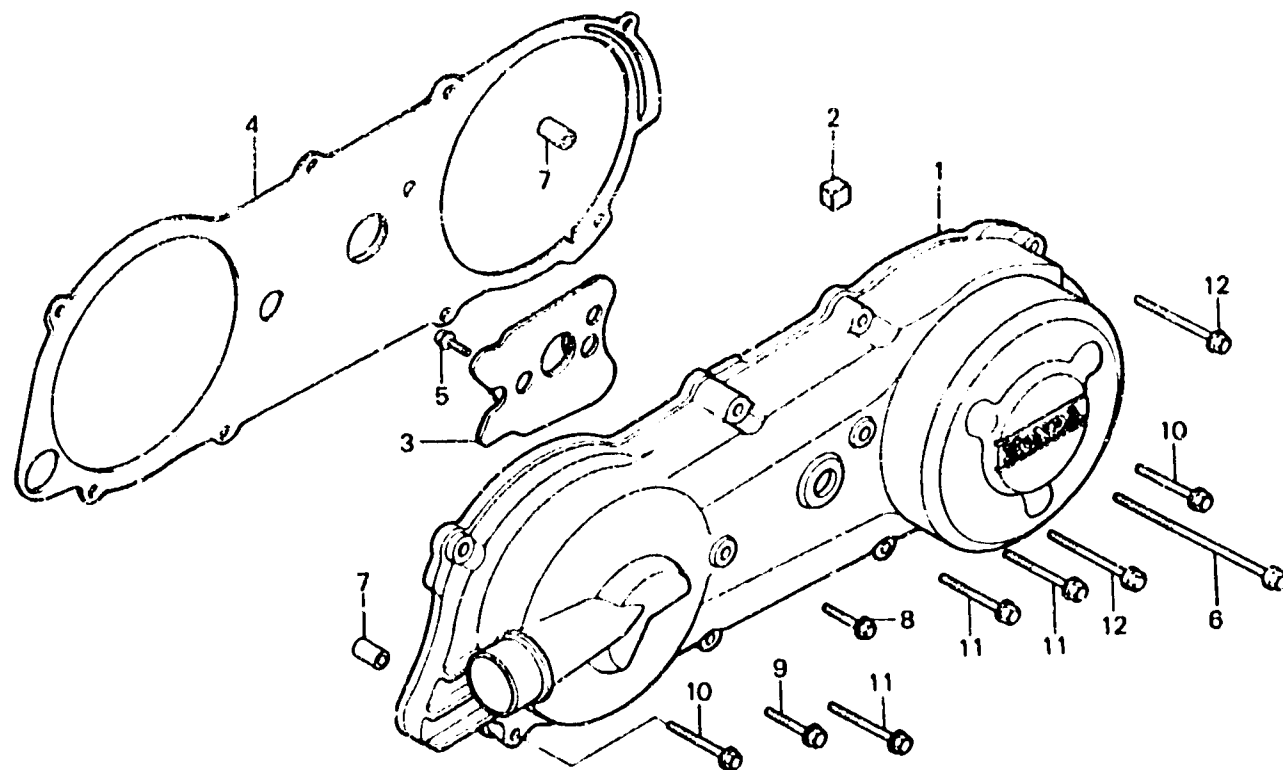

C 6

E-5

Left side cover

Couvercle latéral gauche

Linker Seitendeckel

FWD

BKG8-5B

Item d'entretien	T.D.R.	N° de réf.	N° de pièce	Description	N° de requis NH125			N° de série	Code de zone
					d	f	c		
COUVERCLE LATERAL G.	0.6	1	11341-KG8-000	COUVERCLE LATERAL G.	1	1	1		
PLAQUE DE COUVERCLE LATERAL G.	0.8	2	11344-KG8-000	CAOUTCHOUC D'INSERTION DE COUVERCLE LATERAL G.	1	1	1		
JOINT DE COUVERCLE G.		3	11345-KG8-000	PLAQUE DE COUVERCLE LATERAL G.	1		1		SW
		4	11395-KG8-000	JOINT DE COUVERCLE G.	1	1	1		
		5	90019-883-000	BOULON DE BRIDE, 6X10	2		2		SW
		6	90035-GB2-700	BOULON DE BRIDE, 6X105	1	1	1		
		7	94301-10140	GOUJON D'ASSEMBLAGE A, 10X14	2	2	2		
		8	98000-08018-00	BOULON DE BRIDE, 6X16	1	1	1		
		9	98000-06025-00	BOULON DE BRIDE, 6X25	1	1	1		
		10	98000-06035-00	BOULON DE BRIDE, 6X35	2	2	2		
		11	98000-08040-00	BOULON DE BRIDE, 6X40	3	3	3		
		12	98000-08050-00	BOULON DE BRIDE, 6X50	2	2	2		