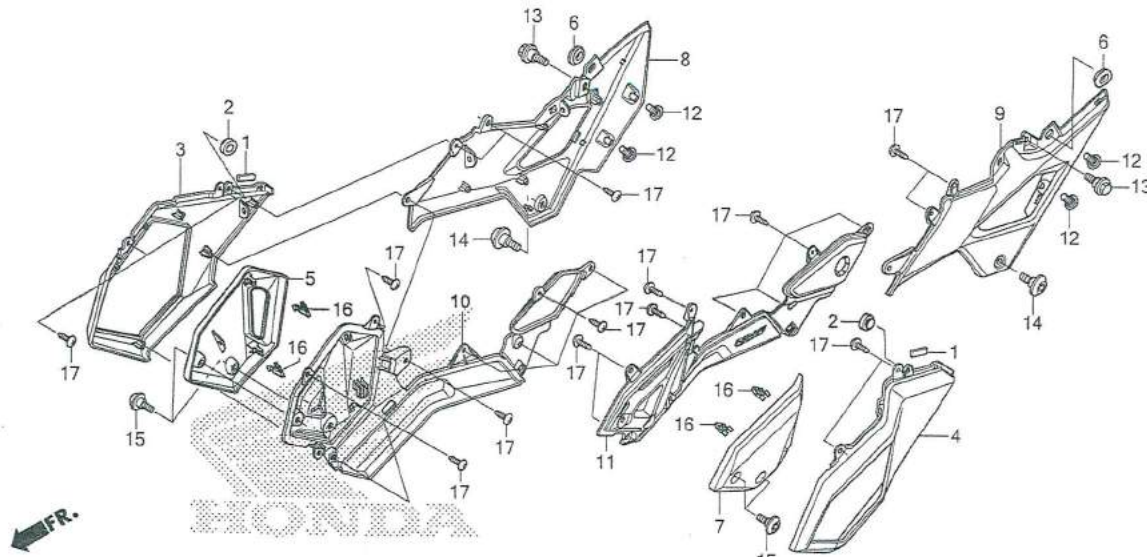

ฝาครอบข้าง SIDE COVER

หัวข้อการบริการ เวลาในการบริการ

ลำดับ	หมายเลขอะไหล่	ชื่ออะไหล่	จำนวนที่ใช้ MSX125SF G	รุ่นที่ใช้
11	83690-K26-B00	ฝาครอบข้างด้านซ้ายตอนล่าง.....	1	COVER, L. SIDE LOWER
12	90104-K26-B00	สกรูพิเศษ	4	SCREW, VISOR SPECIAL SETTING
13	90111-162-000	bolt หน้าแปลน, 6 มม.	2	BOLT, FLANGE, 6MM
14	90133-KPP-T00	สกรู, 6x14	2	SCREW, PAN, 6x14
15	90134-KPP-T00	สกรู, 5x14	4	SCREW, PAN, 5x14
16	90666-K59-A11	คลิปล็อค (PO)	4	CLIP, SNAP FITTING (PO)
17	93903-24210	สกรูเกลียวปัดออย, 4x10.....	24	SCREW, TAPPING, 4x10