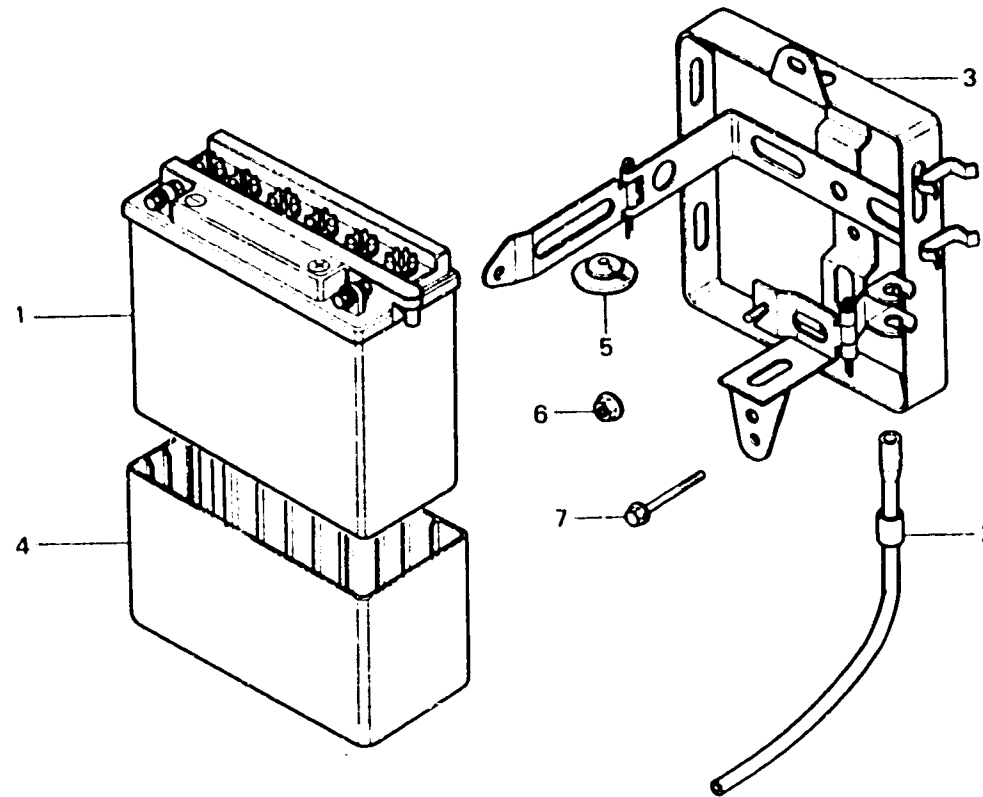

**F 6**

**F-16**

**Battery**  
**Batterie**  
**Batterie**

BKK4-22

Item d'entretien	T.D.R.	N° de réf.	N° de pièce	Description	N° de requis		N° de série	Code de zone
					MBX125	Fc Ff		
ENS. BATTERIE	0.1	1	31500-GB5-681	ENS. BATTERIE (YB5L-B)	1	1		
ENS. PLATEAU DE BATTERIE	0.2	2	31502-KK4-000	TUYAU DE RESPIRATION DE	1	1		
		3	50320-KK4-000	ENS. PLATEAU DE BATTERIE	1	1		
		4	50327-KK4-000	AMORTISSEUR DE BATTERIE	1	1		
		5	83618-323-000	CAOUTCHOUC DE BOITIER DE	1	1		
				BATTERIE				
				BATTERIE				
		6	94050-06000	ECROU DE BRIDE, 6MM	1	1		
		7	95700-06065-00	BOULON DE BRIDE, 6X65	1	1		