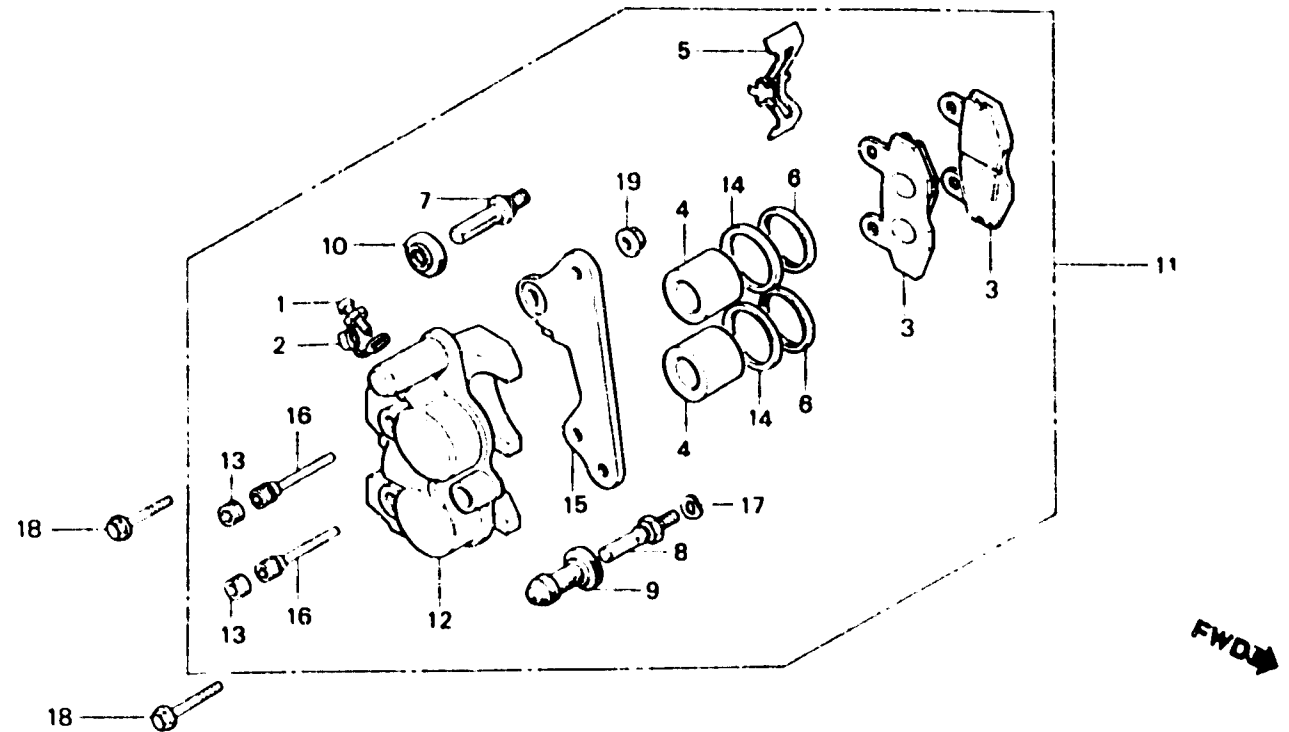

## F-9

Front brake caliper

Etrier de frein avant

Vorderradbremsankerplatte

BKK4-15

Item d'entretien	T.D.R.	N° de réf.	N° de pièce	Description	N° de requis MBX125		N° de série	Code de zone
					Ft	Fr		
SABOT COMP. SUPPORT AV.	0.2	1	43352-568-003	VIS DE PURGE	1	1		
		2	43353-461-771	CHAPEAU, PURGEUR	1	1		
PISTON (AJOUTER 0,1 POUR CHAQUE.) (PIECES RELATIVES Y COMPRISES)	0.4	3	45105-KK4-004	SABOT COMP. (JB)	2	2		
		4	45105-KK4-007	SABOT COMP. (ASK)	2	2		
ENS. ETRIER AV. D. ETRIER COMP.	0.3	4	45107-GE2-006	PISTON	2	2		
	0.5	5	45108-GE2-006	RESSORT DE PLAQUETTE	1	1		
		6	45109-GE2-006	CACHE-POUSSIÈRE	2	2		
		7	45131-GE2-006	AXE A DE BOULON	1	1		
		8	45131-166-016	GOUPILLE DE BOULON	1	1		
		9	45132-166-016	BAGUE DE GOUPILLE	1	1		
		10	45133-MA3-006	SOUFFLET B	1	1		
		11	45200-KK4-004	ENS. ETRIER AV. D.	1	1		
			45200-KK4-007	ENS. ETRIER AV. D.	1	1		
		12	45201-GE2-006	ETRIER COMP.	1	1		
		13	45203-GE2-006	BOUCHON DE GOUPILLE	2	2		
		14	45209-GE2-006	JOINT DE PISTON	2	2		
		15	45210-KK4-006	SUPPORT AV.	1	1		
		16	45215-GE2-006	GOUPILLE DE SUSPENSION	2	2		
		17	45216-166-006	RONDELLE DE ONDE (NISSHIN)	1	1		
		18	90124-KK4-000	BOULON DE BRIDE, 8X25	2	2		
		19	94050-08080	ECROU DE BRIDE, 8MM	1	1		