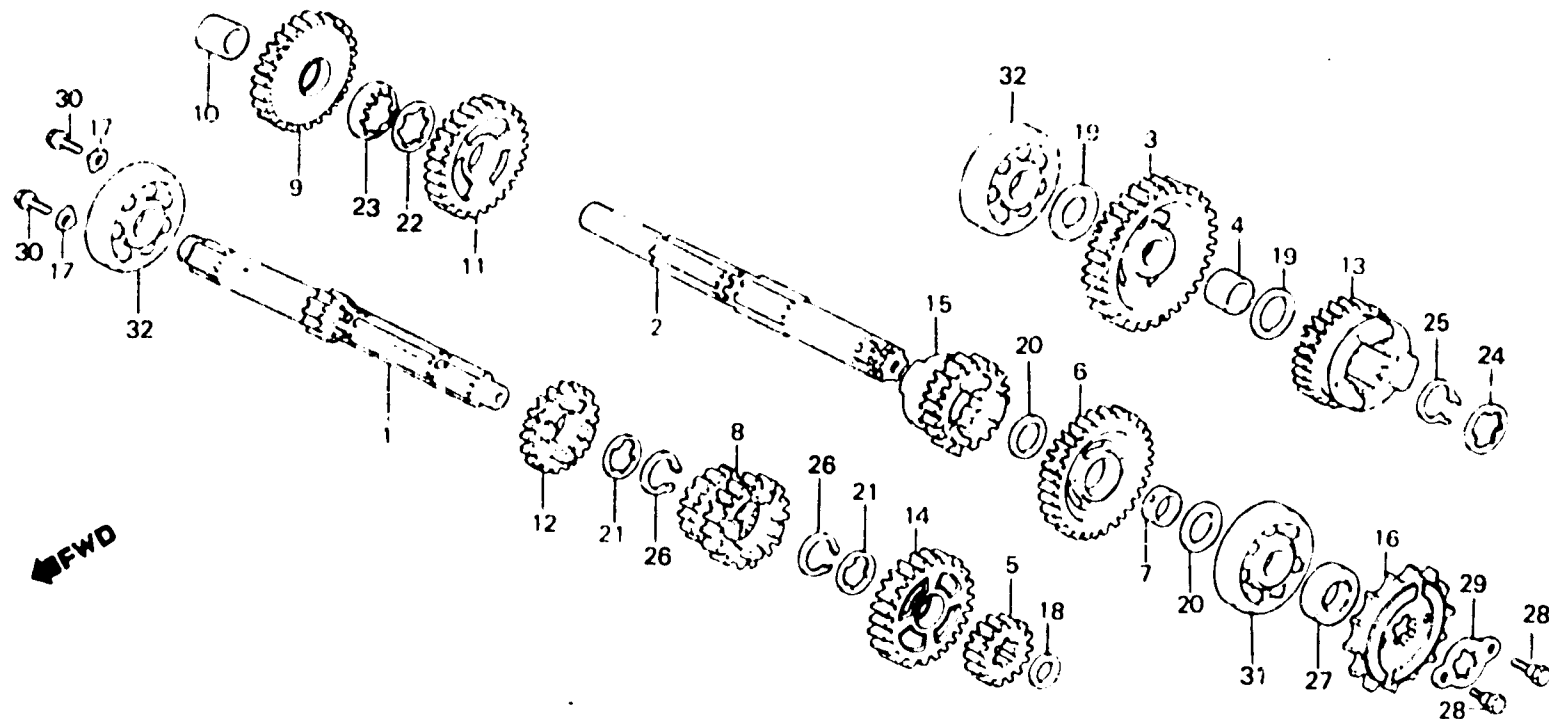

**C 16**

**E-10**

Transmission

Transmission

Getriebe

BKK4 - 6

Item d'entretien	T.D.R.	N° de réf.	N° de pièce	Description	N° de requis MBX125 Ft Ft		N° de série	Coda de zone
		18	90448-KE1-000	RONDELLE DE BUTEE, 16MM	1	1		
		19	90452-115-000	RONDELLE, 17MM	2	2		
		20	90454-107-000	RONDELLE DE BUTEE, 20MM	2	2		
		21	90455-107-000	RONDELLE CANNELEE A 20MM	2	2		
		22	90464-444-000	RONDELLE CANNELEE, 22MM	1	1		
		23	90465-KE1-000	RONDELLE BLOCAGE	1	1		
		24	90466-KE1-000	RONDELLE CANNELEE, 22MM	1	1		
		25	90601-KE1-000	CIRCLIP, 22MM	1	1		
		26	90605-200-000	BAGUES DE SERRAGE, 20MM	2	2		
		27	91201-030-025	JOINT D'ETANCHEITE D'HUILE, 20X34X7	1	1		
			91201-030-033	JOINT D'ETANCHEITE D'HUILE, 20X34X7	1	1		
		28	92000-06010	BOULON HEX., 6X10	2	2		
		29	95014-92100	PLATEAU B DE FIXATION	1	1		
		30	96000-06014-00	BOULON DE BRIDE, 6X14	2	2		
		31	96100-62040-00	ROULEMENT A BILLES RADIAL, 6204	1	1		
		32	96140-62030-00	ROULEMENT A BILLES RADIAL, 6203	2	2		