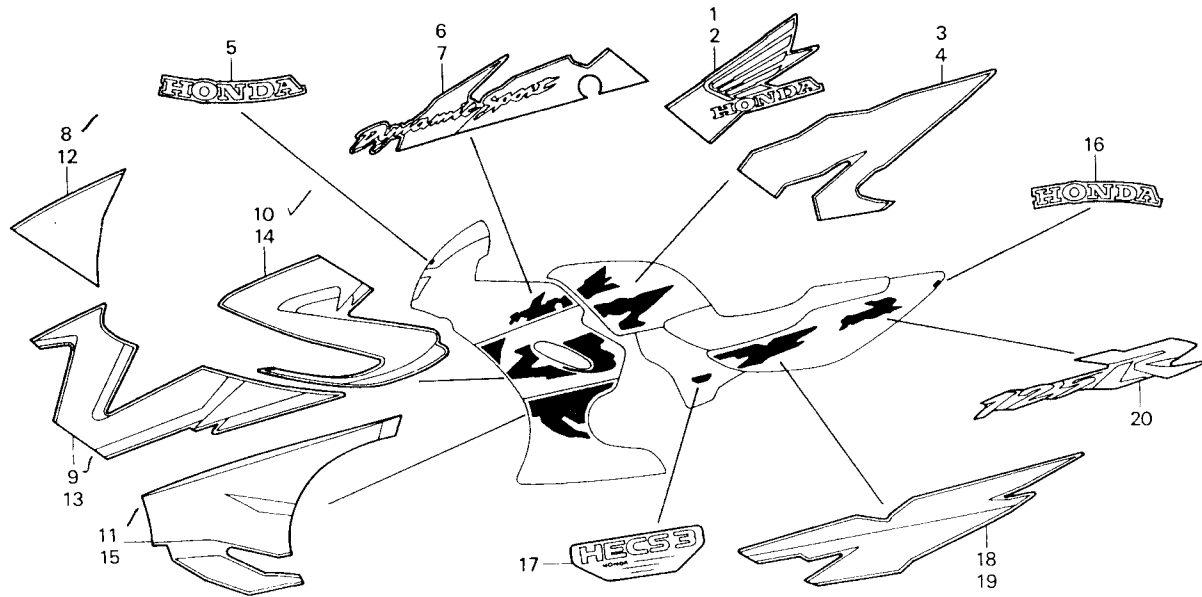

F - 36
 สติกเกอร์/แถบเครื่องหมาย
 Stripe/Mark

3

หัวข้อการบริการ	เวลาในการบริการ	ลำดับ	หมายเลขอะไหล่	ชื่ออะไหล่	LS125 Y จำนวนที่ใช้	หมายเลขเครื่อง
		7	64236-KGC-900ZA	สติกเกอร์ติดแฟริ่งบนข้างซ้าย รหัสแดง.....	1	STRIPE, L. FR. UPPER COWL *TYPE1*
			64236-KGC-900ZB	รหัสเขียว.....	1	*TYPE2*
			64236-KGC-900ZC	รหัสเหลือง.....	1	*TYPE3*
		8	64311-KGC-900ZA	สติกเกอร์ติดแฟริ่งกลางข้างขวา รหัสแดง.....	1	STRIPE, R. LOWER COWL LID *TYPE1*
			64311-KGC-900ZB	รหัสเขียว.....	1	*TYPE2*
			64311-KGC-900ZC	รหัสเหลือง.....	1	*TYPE3*
		9	64312-KGC-900ZA	เครื่องหมายติดแฟริ่งกลางข้างขวา (L) รหัสแดง....	1	MARK, R. LOWER COWL LID (L) *TYPE1*
			64312-KGC-900ZB	รหัสเขียว.....	1	*TYPE2*
			64312-KGC-900ZC	รหัสเหลือง.....	1	*TYPE3*
		10	64313-KGC-900ZA	เครื่องหมายติดแฟริ่งกลางข้างขวา (S) รหัสแดง....	1	MARK, R. LOWER COWL LID (S) *TYPE1*
			64313-KGC-900ZB	รหัสเขียว.....	1	*TYPE2*
			64313-KGC-900ZC	รหัสเหลือง.....	1	*TYPE3*
		11	64321-KGC-900ZA	สติกเกอร์ติดแฟริ่งล่างข้างขวา รหัสแดง.....	1	STRIPE, R. LOWER COWL *TYPE1*
			64321-KGC-900ZB	รหัสเขียว.....	1	*TYPE2*
			64321-KGC-900ZC	รหัสเหลือง.....	1	*TYPE3*