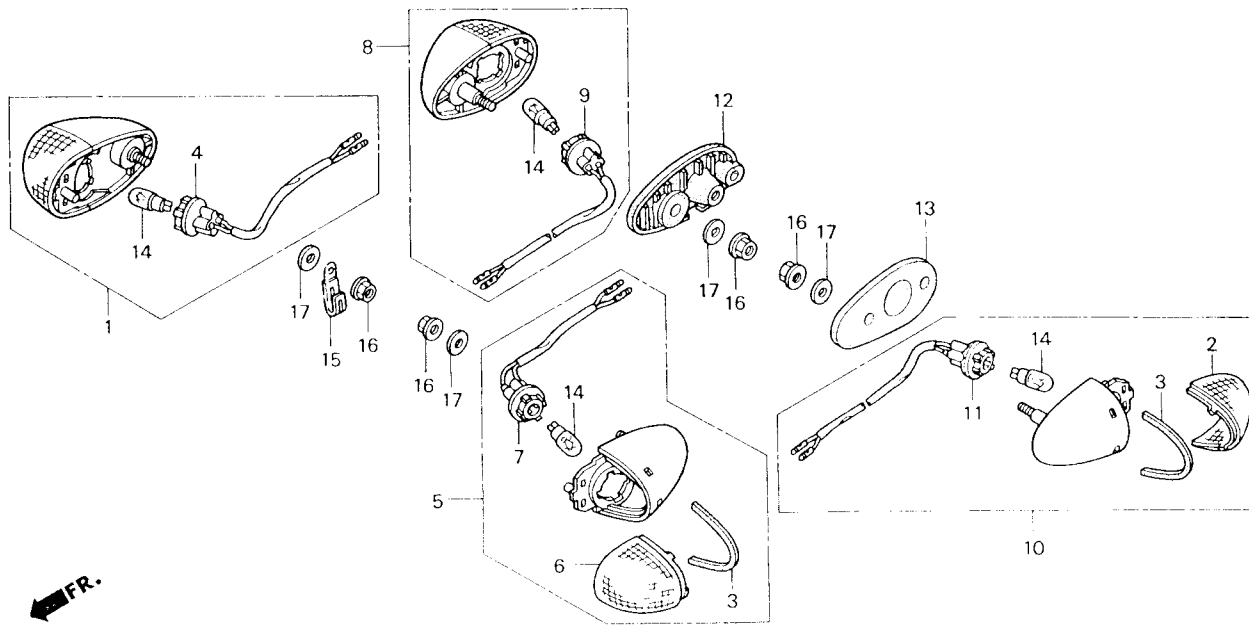

F - 26
ไฟเลี้ยว
Winker

3

หัวข้อการบริการ	เวลาในการบริการ	ลำดับ	หมายเลขอะไหล่	ชื่ออะไหล่	LS125 Y จำนวนที่ใช้	หมายเลขเครื่อง
		16	94050-06000	น็อตหน้าแบน, 6 มม.....	4	NUT, FLANGE, 6MM
		17	94103-06000	แหวนรอง, 6 มม.....	4	WASHER, PLAIN, 6MM