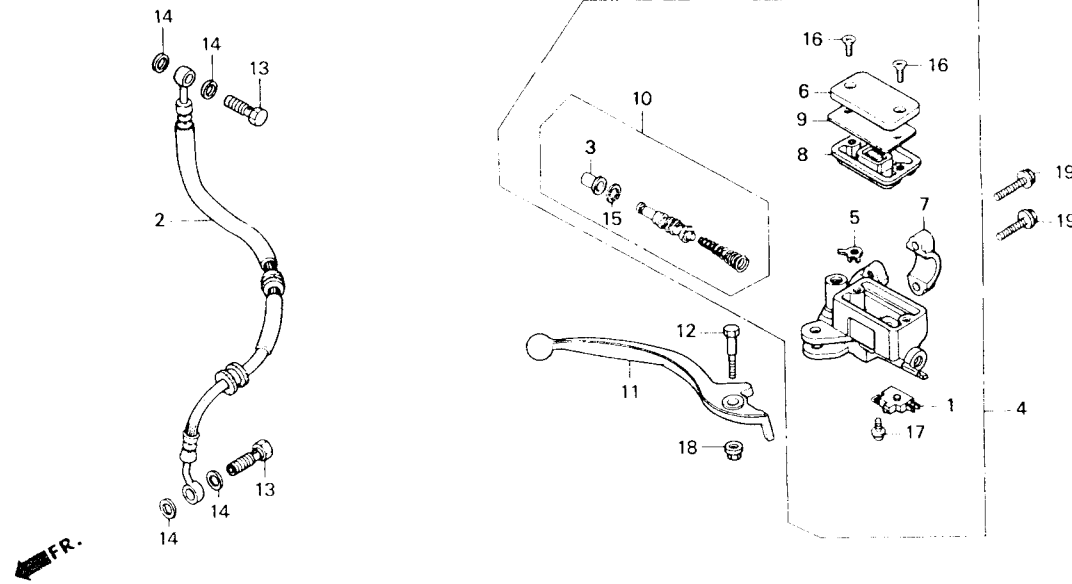

F - 4  
 แม่ปั้มเบรคหน้า  
 Front Brake  
 Master Cylinder

หัวข้อการบริการ	เวลาในการบริการ	ลำดับ	หมายเลขอะไหล่	ชื่ออะไหล่	LS125 Y จำนวนที่ใช้	หมายเลขเครื่อง
		16	93600-04012-10	สกรู, 4x12.....	2	SCREW, FLAT, 4x12
		17	93893-04012-17	สกรูพร้อมแหวน, 4x12.....	1	SCREW-WASHER, 4x12
		18	94050-06000	น็อตหน้าแปลน, 6 มม.....	1	NUT, FLANGE, 6MM
		19	96001-06022-07	bolt หน้าแปลน, 6x22.....	2	BOLT, FLANGE, 6x22