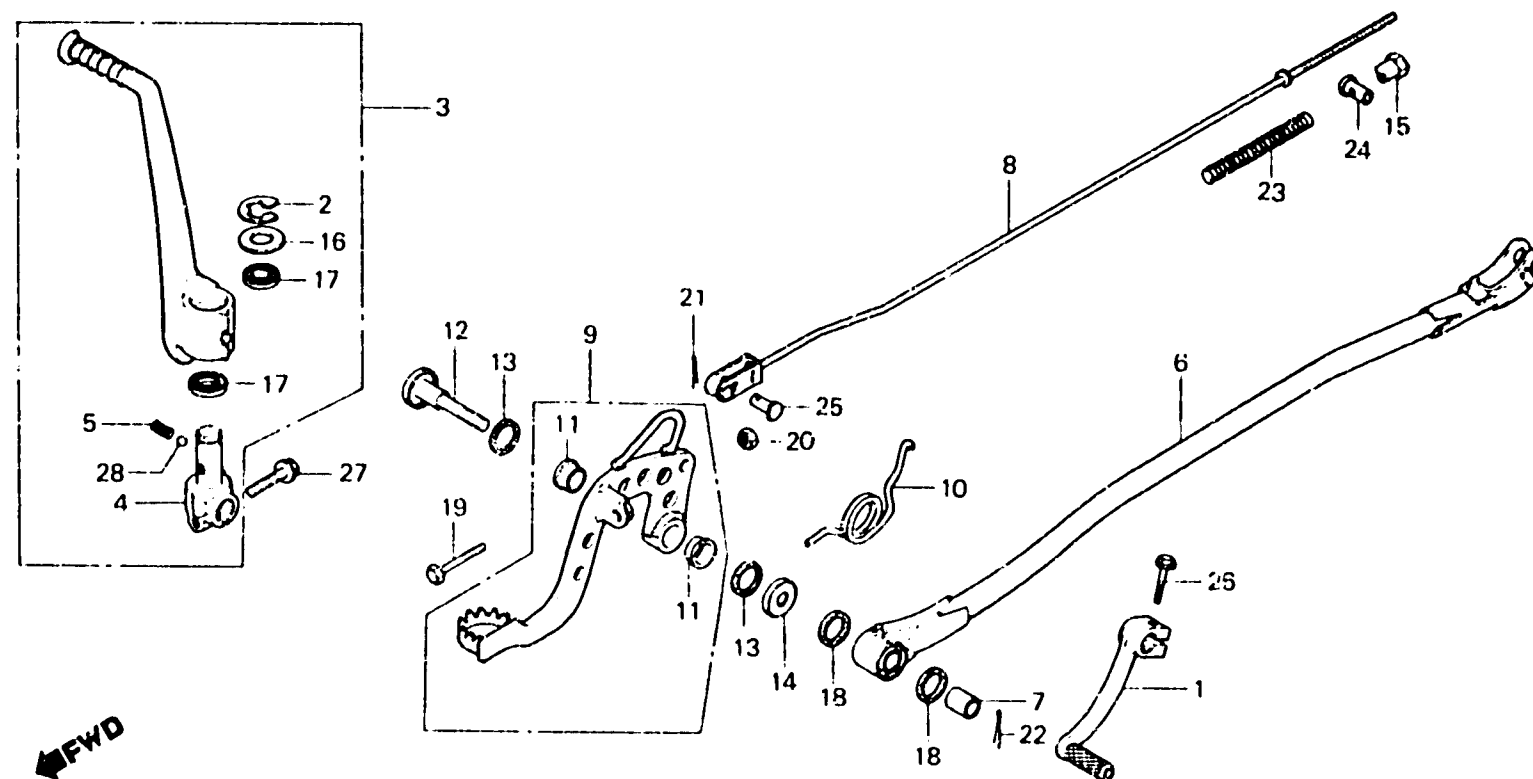

G 5

F-14

Change pedal • Brake pedal •
Kick starter arm

Pédale de changement •
Pédale de frein •
Bras de kick de démarrage

Schaltpedal • Bremspedal •
Kickstarterarm

Pedal de cambio • Pedal de
freno • Brazo de arranque de pie

B444 24

Item d'entretien	T.D.R.	N° de réf.	N° de pièce	Description	N° de requis CR125R Z A	N° de série	Code de zone
		25	95015-52000	AXE B D'ARTICULATION DE TIGE DE FREIN	1 1		
		26	95700-06022-08	BOULON DE BRIDE, 6X22	1 1		
		27	95700-08025-08	BOULON DE BRIDE, 8X25	1 1		
		28	96211-08000	BILLE D'ACIER, #8 (1/4)	1 1		