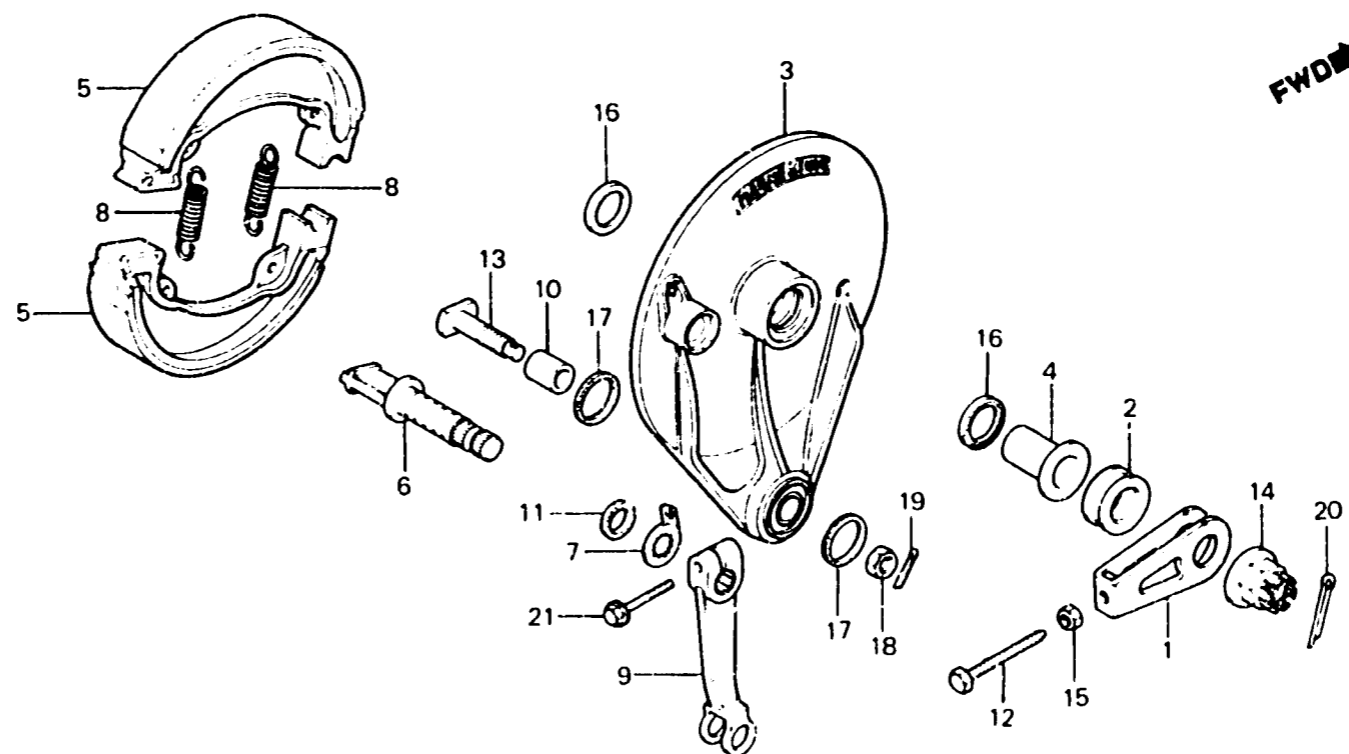

F 2

F-8

Rear brake panel

Plateau de frein arrière

Hinterradbremssänkerplatte

Panel de freno trasero

B444 -18

Item d'entretien	T.D.R.	N° de réf.	N° de pièce	Description	N° de requis		N° de série	Code de zone
					CR125R	Z A		
PLATEAU COMP. FREIN AR.	0.6	1	40543-444-000	REGLAGE DE CHAINE	1	1		
PIECES RELATIVES Y COMPRISES		2	42313-444-000	COLLIER LATERAL DE PANNEAU AR.	1	1		
SABOT COMP. FREIN AR.	0.5	3	43100-444-000	PLATEAU COMP. FREIN AR.	1	1		
(L'ON APPLIQUE LE MEME F.R.T. MEME QUAND ON EFFECTUE L'ENTRETIEN SUR PLUS D'UNE PIECE.)		4	43111-444-000	BAGUE DE PLATEAU DE FREIN AR.	1	1		
		5	43120-444-000	SABOT COMP. FREIN AR.	2	2		
CACHE-POUSSIÈRE, 23X27X3 (L'ON APPLIQUE LE MEME F.R.T. MEME QUAND ON EFFECTUE L'ENTRETIEN SUR PLUS D'UNE PIECE.)		6	43141-399-010	CAME DE FREIN AR.	1	1		
		7	43145-399-000	INDICATEUR DE FREIN AR.	1	1		
		8	43151-329-000	RESSORT DE SABOT DE FREIN AR.	2	2		
		9	43410-444-000	BRAS DE FREIN AR.	1	1		
BRAS DE FREIN AR. PIECES RELATIVES Y COMPRISES	0.1	10	43433-444-000	COLLIER D'ECARTEMENT AR. DE BRAS DE BUTEE	1	1		
		11	45134-250-000	JOINT ETANCHEITE PCUSSIÈRE, CAME FREIN	1	1		
		12	90119-283-000	BOULON DE REGLAGE DE CHAINE	1			
			90119-467-000	BOULON DE REGLAGE DE CHAINE		1		
		13	90127-444-000	BOULON DE BUTEE DE PLATEAU FREIN AR.	1	1		
		14	70305-369-000	ECROU, ESSIEU ROUE, 16MM	1	1		
		15	90307-283-000	ECROU DE REGLAGE DE CHAINE	1	1		