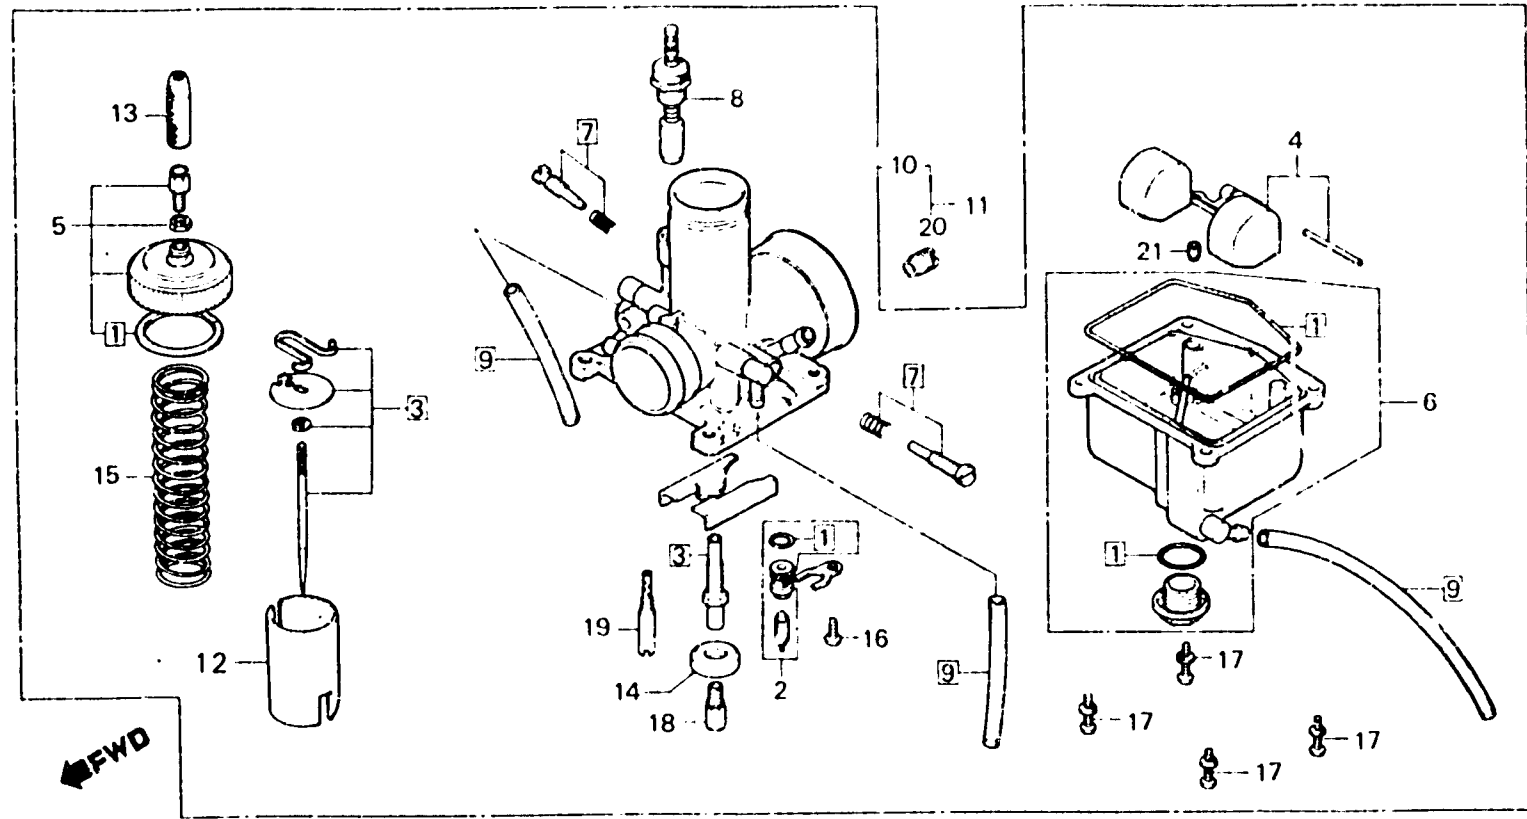

**D 4**

**E-10**

Carburetor

Carburateur

Vergaser

Carburador

B434-10

Item d'entretien	T.D.R.	N° de réf.	N° de pièce	Description	N° de requis CR125R Z A	N° de série	Code de zone
		15	16211-444-004	RESSORT DE BOBINE DE COMPRESSION	1 1		
		16	93500-04010-0A	VIS A TETE CYLINDRIQUE, 4X10	1 1		
		17	93892-04014-08	VIS A TETE A RONDELLE, 4X14	4 4		
		18	99101-357-1550	GICLEUR PRINCIPAL, #155	1		
			99101-357-1750	GICLEUR PRINCIPAL, #175	1		
		19	99103-358-0550	GICLEUR DE RALENTI, #55	(1)(1)		
			99103-358-0600	GICLEUR DE RALENTI, #60	1 1		
			99103-358-0650	GICLEUR DE RALENTI, #65	(1)(1)		
		20	99105-357-2000	GICLEUR D'AIR, #200	1		
		21	99164-601-1000	GICLEUR DE DEMARREUR #100	1 1		