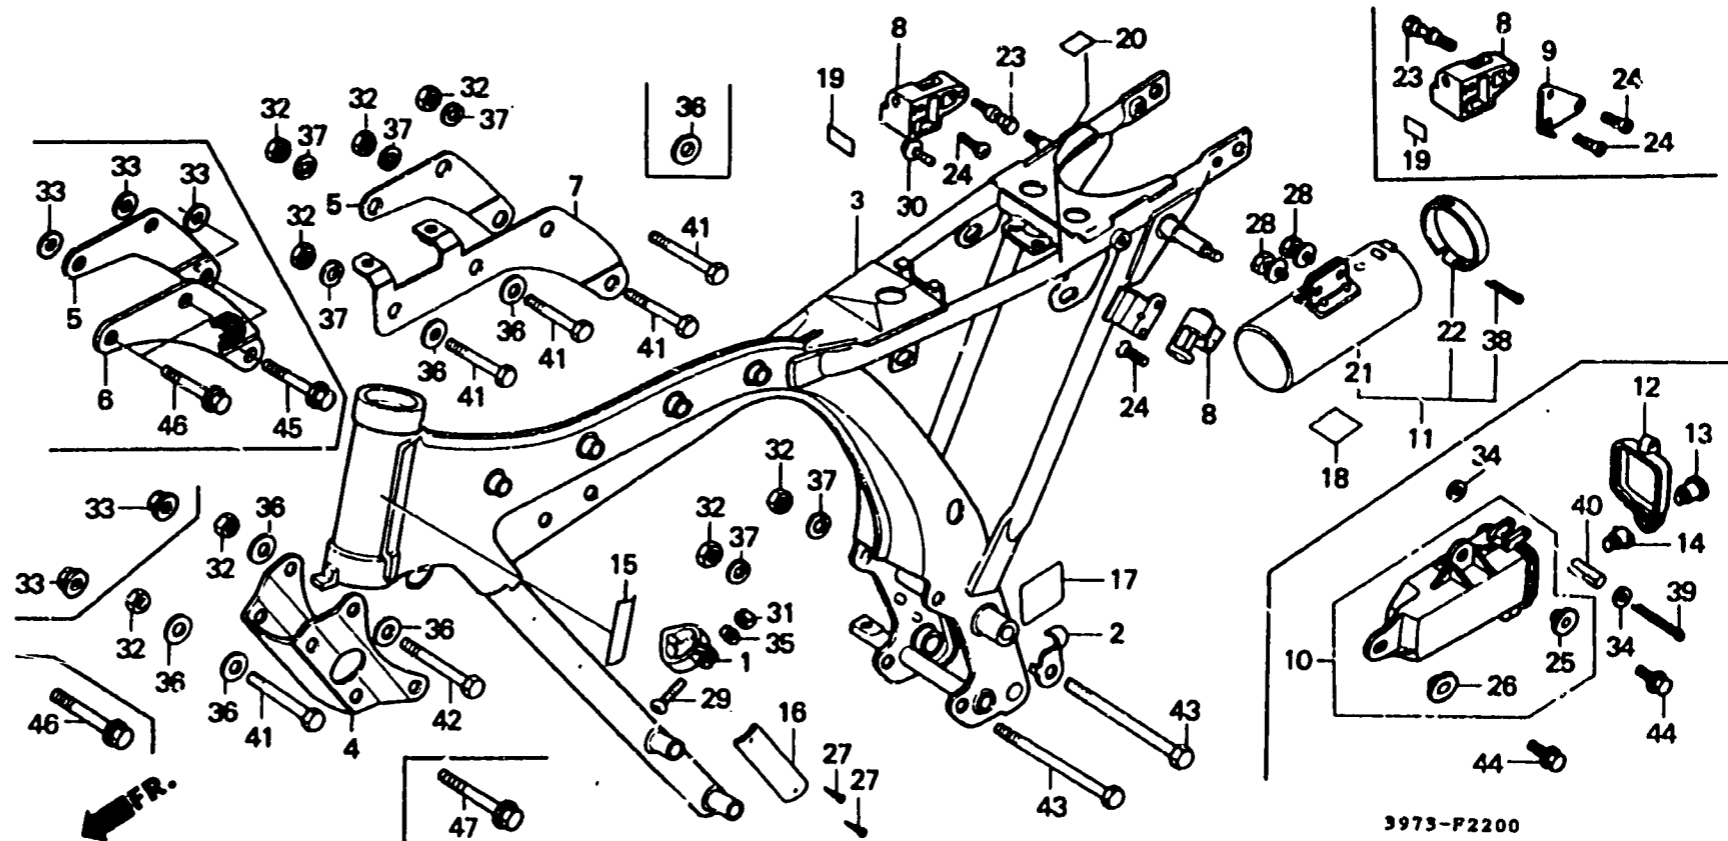

H 11

F - 22

Cadre

3973-P2200

Item d'entretien	T.D.R.	N° de réf.	N° de pièce	Description	N° de requis		N° de série	Code de zone
					B	E		
		35	94101-05000	RONDELLE PLATE, 5MM.....	- 1	- 1		
		36	94101-08000	RONDELIE PLATE, 8MM.....	- 10	- 10		
		37	94111-08000	RONDELLE ELASTIQUE, 8MM.....	- 6	- 6		
		41	95300-08070-00	BOULON HEX., 8X70.....	- 6	- -		
			95301-08070-00	BOULON HEX., 8X70.....	- -	- 6		
		42	95300-08090-00	BOULON HEX., 8X90.....	- 2	- -		
			95301-08090-00	BOULON HEX., 8X90.....	- -	- 2		
		43	95300-08111-00	BOULON HEX., 8X111.....	- 2	- -		
		*	95301-08110-00	BOULON HEX., 8X110.....	- -	- 2		