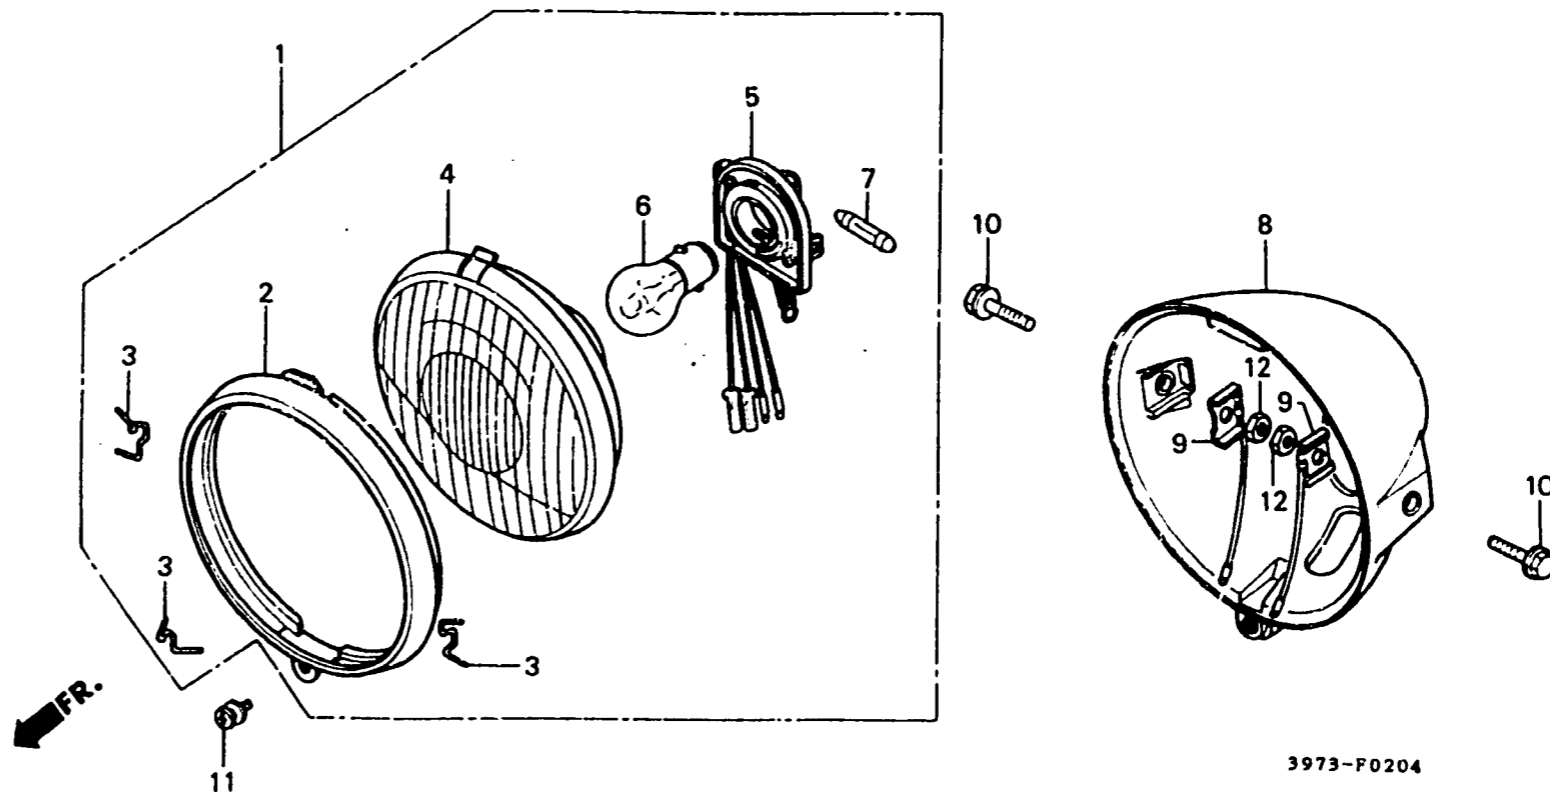

F 3

F - 2 - 4

Phare (CG125B-F, SW)

Item d'entretien	T.D.R.	N° de réf.	N° de pièce	Description	N° de requis CG125		N° de série	Code de zone
					B	E		
ENS. PHARE.....	0.1	1	33100-324-621	ENS. PHARE (6V25/25W-4W) (STANLEY)	-	1	-	-
.ENS. DOUILLE DE PHARE		2	33101-230-621	REBORD DE PHARE.....	-	1	-	-
.AMPOULE DE PHARE		3	33108-324-621	RESSORT DE SUPPORT D'UNITE....	-	3	-	-
.AMPOULE DE FEU POSITION		4	33120-230-621	UNITE DE PHARE.....	-	1	-	-
UNITE DE PHARE.....	0.2	5	33130-286-622	ENS. DOUILLE DE PHARE.....	-	1	-	-
(PIECES RELATIVES Y COMPRISES)		6	34901-351-621	AMPOULE DE PHARE.....	-	1	-	-
BOITIER DE PHARE.....	0.3	7	34903-382-621	AMPOLE DE FEU POSITION (6V4W).	-	1	-	-
		8	61301-391-000MA	BOITIER DE PHARE.....	-	1	-	-
		9	61303-074-000	RONDELLE DE BOITIER DE PHARE..	-	2	-	-
		10	90119-383-000	BOULON DE BRIDE, 8X25.....	-	2	-	-
		11	93891-05012-00	VIS A TETE A RONDELLE, 5X12...	-	1	-	-
		12	94001-08000-0S	ECROU HEX., 8MM.....	-	2	-	-