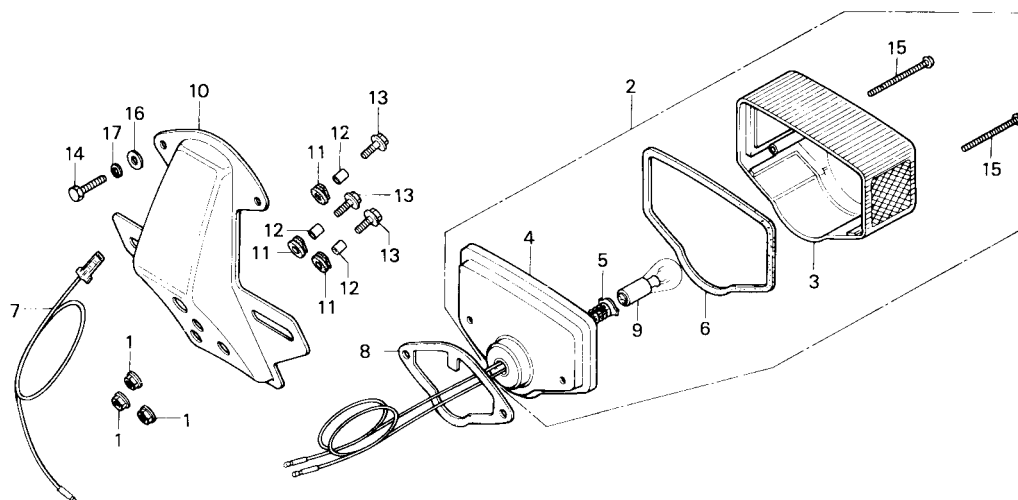

## ● LANTERNA TRASEIRA

REF. N°	COD-PRO	N° DA PEÇA	DESCRIÇÃO	NOTA	QUANT. CG125 ALCOOL	TMO	ÍNDICE	N° DE SÉRIE OU OBSERVAÇÕES
1	06696	18362-720-000	PORCA C/FLANGE, 6mm		3			
2	B6891	33700-397-910	CONJ., LANTERNA TRAS.		1	0,3		
3	06548	33702-397-910	LENTE, LANTERNA TRAS.		1	0,1		
4	06556	33703-089-003	SOQUETE, LANTERNA TRAS.		1			
5	K5089	33707-107-000	FIAÇÃO, LANTERNA TRAS.		1			
6	06572	33709-077-671	GUARNIÇÃO, LENTE DA LANTERNA		1	0,1		
7	K6097	33712-118-770	SUB-FIAÇÃO, LANTERNA TRAS.		1			
8	25275	33719-089-003	GUARNIÇÃO, BASE DA LANTERNA TRAS.		1			
9	G2320	34906-030-013	LÂMPADA, LANTERNA TRAS.(6V10/3W)		1	0,1		
10	06602	84701-397-910	SUPORTE, LANTERNA E PLACA		1	0,4		
11	G1757	84705-292-000	BUCHA, BORRACHA		3	0,1		
12	G2613	84706-286-000	BUCHA, FIXAÇÃO		3			
13	A8643	90122-369-000	PARAFUSO C/FLANGE, 6x25		3			
14	10219	92000-05012-0A	PARAFUSO, SEX., 5x12		2			
15	G1790	93500-04050-0B	PARAFUSO, PHILLIPS, 4x50		2			
16	07196	94101-05000	ARRUELA, LISA, 5mm		2			
17	10243	94111-05000	ARRUELA DE PRESSAO, 5mm		2			