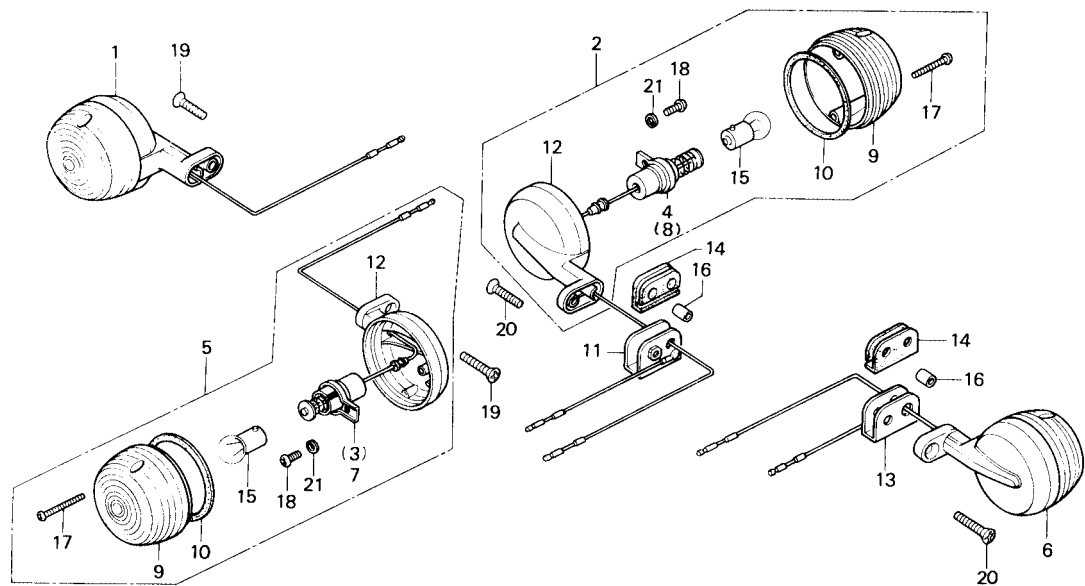

## ● SINALIZADOR

REF. N°	COD-PRO	N° DA PEÇA	DESCRIÇÃO	NOTA	QUANT. CG125 ALCOOL	TMO	ÍNDICE	N° DE SÉRIE OU OBSERVAÇÕES
1	B2462	33400-028-721	CONJ., SINALIZADOR DIANT., DIR. (6V8W)		1			
2	K5046	33400-124-740	CONJ., SINALIZADOR TRAS., DIR.		1			
3	B2470	33410-028-013	SOQUETE COMP., SINALIZADOR DIR.		1	0,2		
4	K5054	33410-124-740	SOQUETE COMP., SINALIZADOR DIR.		1			
5	B2489	33450-028-721	CONJ., SINALIZADOR DIANT., ESQ. (6V8W)		1			
6	K5062	33450-124-740	CONJ., SINALIZADOR TRAS. ESQ.		1			
7	B2497	33460-028-013	SOQUETE COMP., SINALIZADOR ESQ.		1			
8	K5070	33460-124-740	SOQUETE COMP., SINALIZADOR ESQ.		1			
9	06386	33602-046-751	LENTE, SINALIZADOR		4	0,1		
10	06394	33604-041-013	GUARNIÇÃO, LENTE DO SINALIZADOR		4	0,1		
11	H9761	33604-439-000	APOIO, SINALIZADOR TRAS.DIR.		1			
12	06416	33605-028-712XW	CARÇAÇA, SINALIZADOR		4			
13	H9770	33605-439-000	APOIO, SINALIZADOR TRAS. ESQ.		1			
14	B3620	33606-074-010	BORRACHA, APOIO DO SINALIZADOR TRAS.		2	0,1		
15	G2338	34905-035-000	LÂMPADA, SINALIZADOR (6V8W)		4	0,1		
16	G9669	80108-061-010	BUCHA, FIXAÇÃO		2			
17	06475	93500-03025-OA	PARAFUSO, PHILLIPS, 3x25		8			
18	06483	93500-04006-OA	PARAFUSO, PHILLIPS, 4x6		4			
19	G2575	93700-06020-1A	PARAFUSO, CABEÇA CHATA, 6x20		2			
20	J4249	93700-06025-1A	PARAFUSO, CABEÇA CHATA, 6x25		2			
21	06513	94111-04000	ARRUELA DE PRESSÃO, 4mm		4			