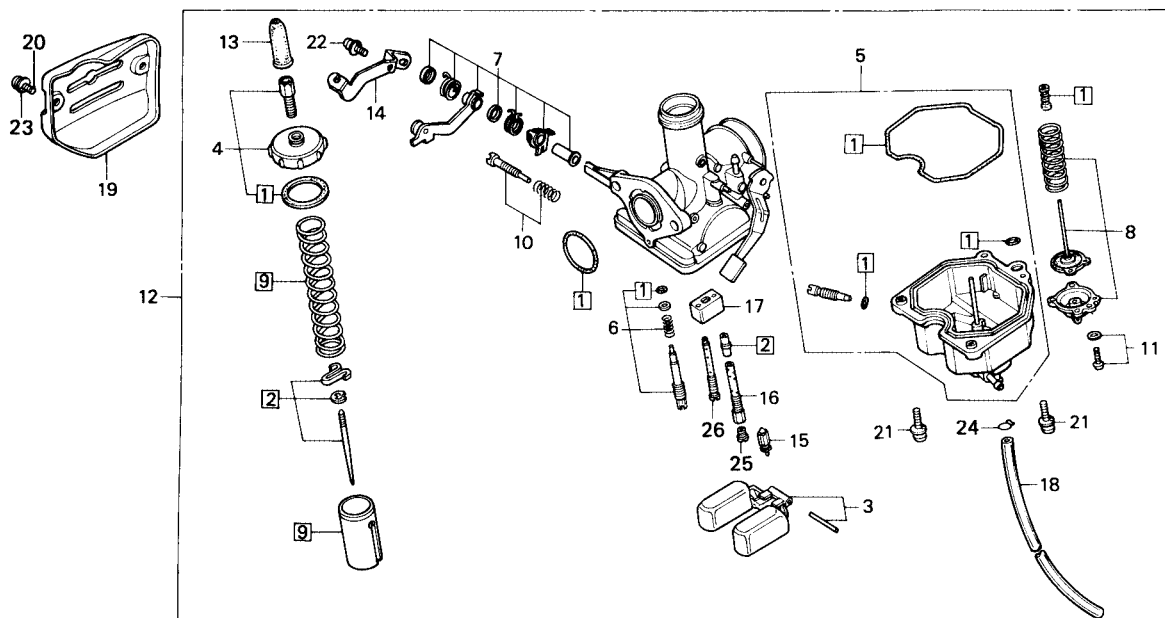

## ● CARBURADOR

REF. N°	COD-PRO	N° DA PEÇA	DESCRIÇÃO	NOTA	QUANT. CG125 ALCOOL	TMO	ÍNDICE	N° DE SÉRIE OU OBSERVAÇÕES
1	K3922	16010-397-971	JOGO, JUNTAS E GUARNIÇÕES		1	1,0		
2	K3930	16012-397-971	JOGO, VÁLVULA DE AGULHA		1	0,9		
3	K3949	16013-397-971	JOGO, BÓIA		1	0,8		
4	K3957	16014-397-971	JOGO, TAMPA SUPERIOR		1	0,3		
5	K3965	16015-397-971	JOGO, CUBA DA BÓIA		1	0,6		
6	K3973	16016-397-971	JOGO, PARAFUSOS A		1	0,3		
7	K3981	16018-397-971	JOGO, ALAVANCA DA BOMBA DE ACELERAÇÃO		1	0,3		
8	K3990	16021-397-971	JOGO, DIAFRAGMA DA BOMBA		1	0,3		
9	K4007	16022-397-971	JOGO, PISTÃO DO CARBURADOR		1	0,5		
10	K4015	16028-402-701	JOGO, PARAFUSOS B		1			
11	K4023	16029-397-971	JOGO, PARAFUSOS C		3			
12	K4031	16100-397-971	CONJ., CARBURADOR		1	0,6		
13	02577	16118-086-004	CAPA, TERMINAL DO CABO		1			
14	K4040	16119-397-971	PLACA, SUPORTE DO CARBURADOR		1			
15	K4058	16155-397-971	VÁLVULA DA CUBA		1	0,8		
16	K4066	16165-397-971	PULVERIZADOR		1			
17	K4074	16168-397-971	SUPORTE, GICLEUR		1			
18	K4082	16199-397-971	TUBO DE COMBUSTÍVEL, VINIL		1			
19	K4090	16305-397-770	TAMPA, CARBURADOR		1			
20	77208	93500-04008-0A	PARAFUSO, PHILLIPS, 4x8		2			
21	F9531	93892-04016-08	PARAFUSO C/ARRUELA, 4x16		4			
22	F9540	93892-05012-08	PARAFUSO C/ARRUELA, 5x12		1			
23	06513	94111-04000	ARRUELA DE PRESSÃO, 4mm		2			
24	02623	95002-02070	TRAVA, TUBO DE COMBUSTÍVEL		1			
25	K4333	99101-397-1000	GICLEUR, PRINCIPAL, #100		1	0,3		
26	K4120	99104-397-0480	GICLEUR, MARCHA LENTA, #48		1			