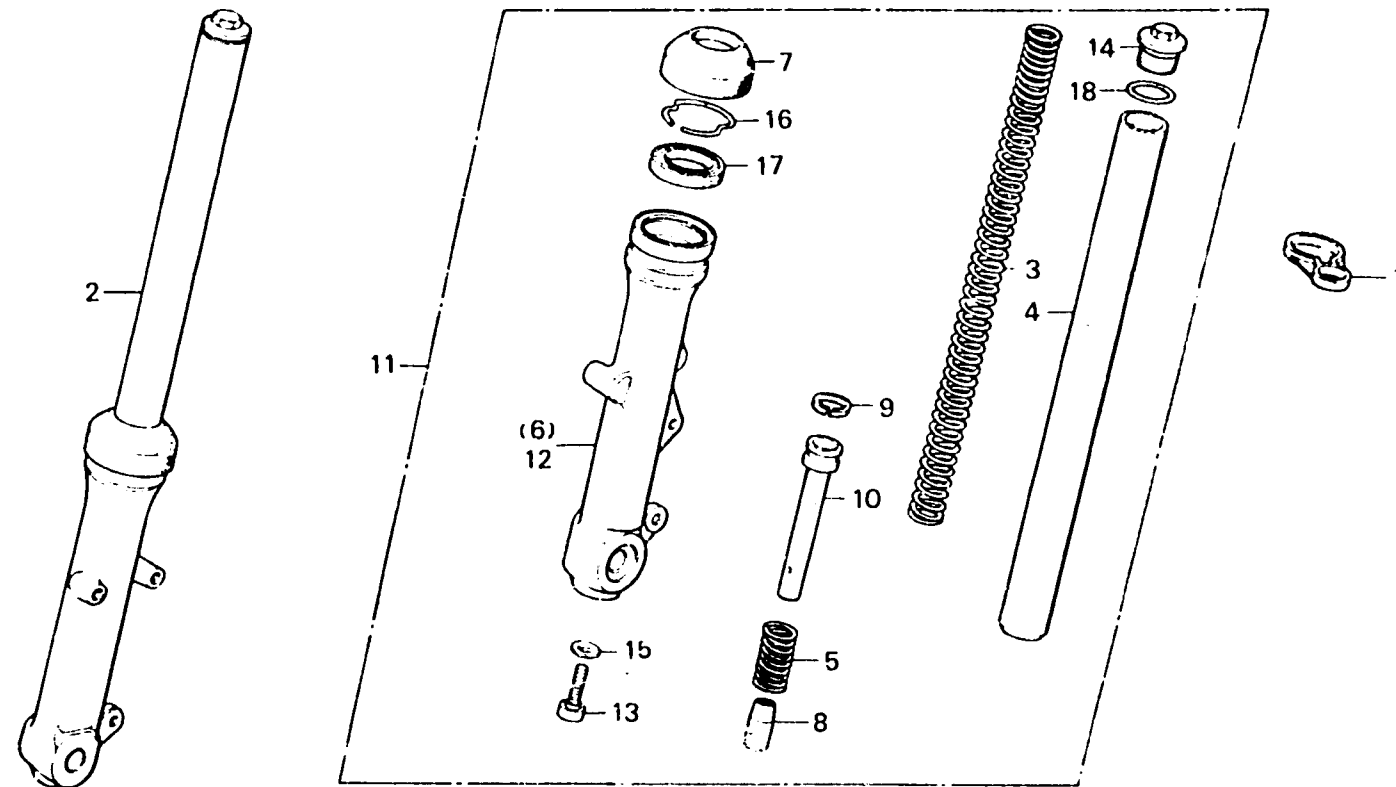

F 1

F-6

Front fork

Fourche avant

Vordergabel

Horquilla delantero

B&B-81

ITEM D'ENTRETIEN	T.D.R.	N° DE REF	N° DE PIECE	DESCRIPTION	N° DE REQUIS CB125N	N° DE SERIE	CODE DE ZONE
ENS. FOURCHE AV. (AJOUTER 0,2 POUR CHAQUE.)	0.4	1	45468-383-670	GUIDE DE CABLE DE FREIN	1		F
		2	51400-383-722	ENS. FOURCHE AV. D. (SHOWA)	1	1003598	F,SW,ED
RESSORT D'AMORTISSEUR AV. (AJOUTER 0,2 POUR CHAQUE.)	0.2						
TUBE DE FOURCHE COMP. (AJOUTER 0,2 POUR CHAQUE.)	0.6		51400-383-723	ENS. FOURCHE AV. D. (SHOWA)	1	1003599	F,SW,ED
BOITIER INFERIEUR (AJOUTER 0,3 POUR CHAQUE.)	0.7						U
JOINT D'ETANCHEITE HUILE FOURCHE AV., 27X39X10.5 (AJOUTER 0,3 POUR CHAQUE.)		3	51401-383-721	RESSORT D'AMORTISSEUR AV. (SHOWA)	2	1003598	F,SW,ED
			51401-383-722	RESSORT D'AMORTISSEUR AV. (SHOWA)	2	1003599	F,SW,ED
		4	51410-383-721	TUBE DE FOURCHE COMP. (SHOWA)	2	1003598	F,SW,ED
			51410-383-722	TUBE DE FOURCHE COMP. (SHOWA)	2	1003599	F,SW,ED
		5	51412-383-721	RESSORT DE REBOND (SHOWA)	2		U
		6	51421-383-721	BOITIER INFERIEUR D. (SHOWA)	1	1003598	F,SW,ED