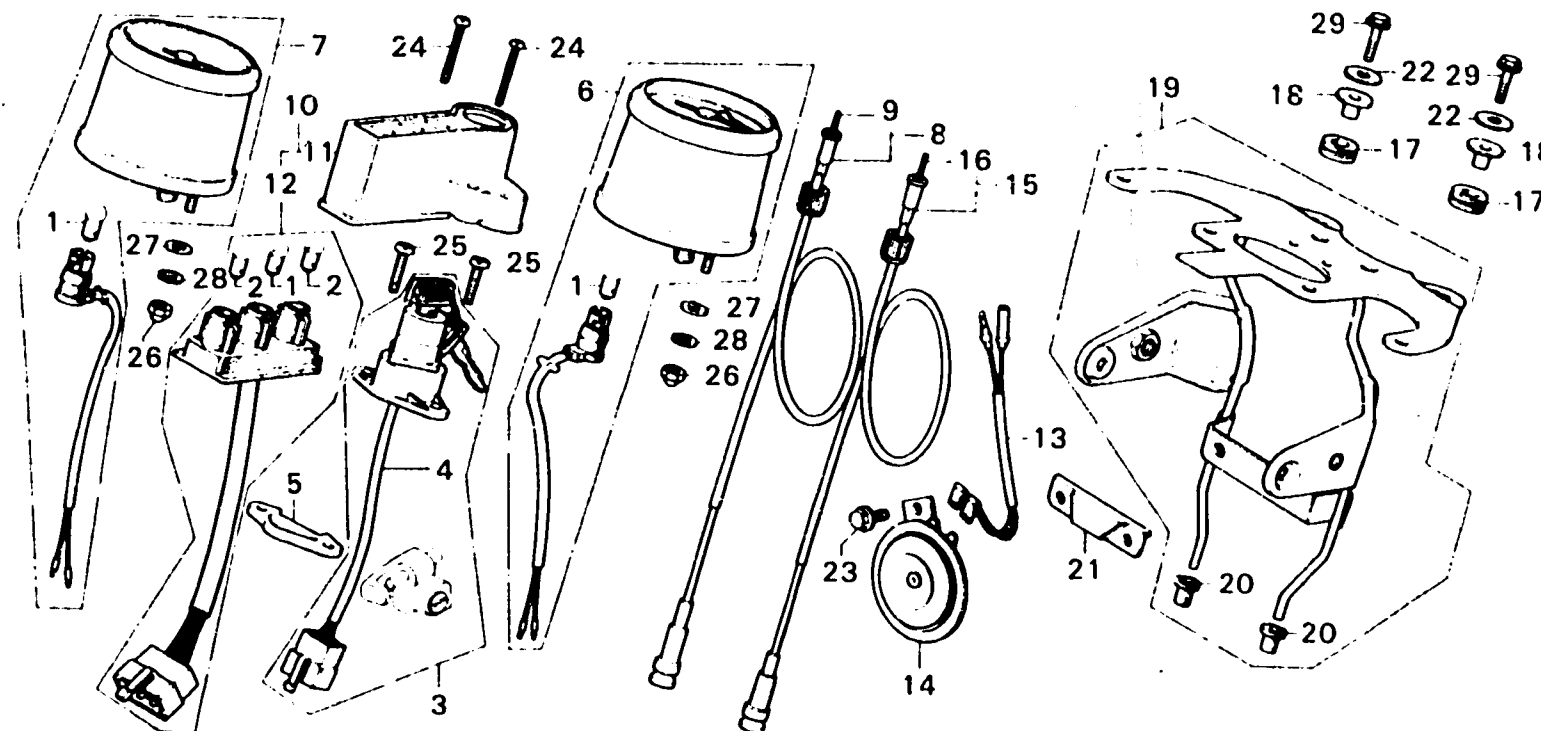

**E 8**

**F-2**

Meter · Horn · Key set

Compteurs · Avertisseur ·  
Jeu de clés

Messer · Hupe · Schloßsatz

Medidor · Bocina ·  
Juego de llaves

ITEM D'ENTRETIEN	T.D.R.	N° DE REF N° DE PIECE	DESCRIPTION	N° DE REQUIS CB125N	N° DE SERIE	CODE DE ZONE
JEU DE CLEF	0.5	1 34902-202-000	LAMPE DE TABLEAU (6V3W)	3		
ENS. INTERRUPTEUR COMBINE	0.3	2 34908-230-000	AMPOULE DE COMPTEUR DE VITESSE (6V1.7W)	2		
ENS. COMPTEUR DE VITESSE		3 35010-383-722	JEU DE CLEF A	1		ED, F, SW
ENS. TACHYMETRE		35010-383-650	JEU DE CLEF A	1		U
ENS. BOITIER DE TEMOIN		35020-383-650	JEU DE CLEF B	1		U
ENS. CABLE DE TACHYMETRE	0.2	4 35100-402-000	ENS. INTERRUPTEUR COMBINE	1		
DOUILLE DE BOITIER DE TEMOIN		5 35110-399-000	ENTRETOISE D'INTERRUPTEUR COMBINE	1		
FIL AUXILIAIRE D'AVERTISSEUR SONORE		6 37200-383-731	ENS. COMPTEUR DE VITESSE (KPH) (NIPPON SEIKI)	1		
CABLE INTERIEUR DE TACHYMETRE	0.1	7 37250-383-721	ENS. TACHYMETRE (NIPPON SEIKI)	1	1004228	F, SW
AVERTISSEUR SONORE COMP.		37250-383-722	ENS. TACHYMETRE (NIPPON SEIKI)	1	1004229	F, SW
ENS. CABLE DE COMPTEUR DE VITESSE		8 37260-383-000	ENS. CABLE DE TACHYMETRE	1		ED, U
SUPPORT DE BOITIER DE PHARE	0.6	9 37261-324-310	CABLE INTERIEUR DE TACHYMETRE	1		
		10 37300-399-010	ENS. BOITIER DE TEMOIN	1		