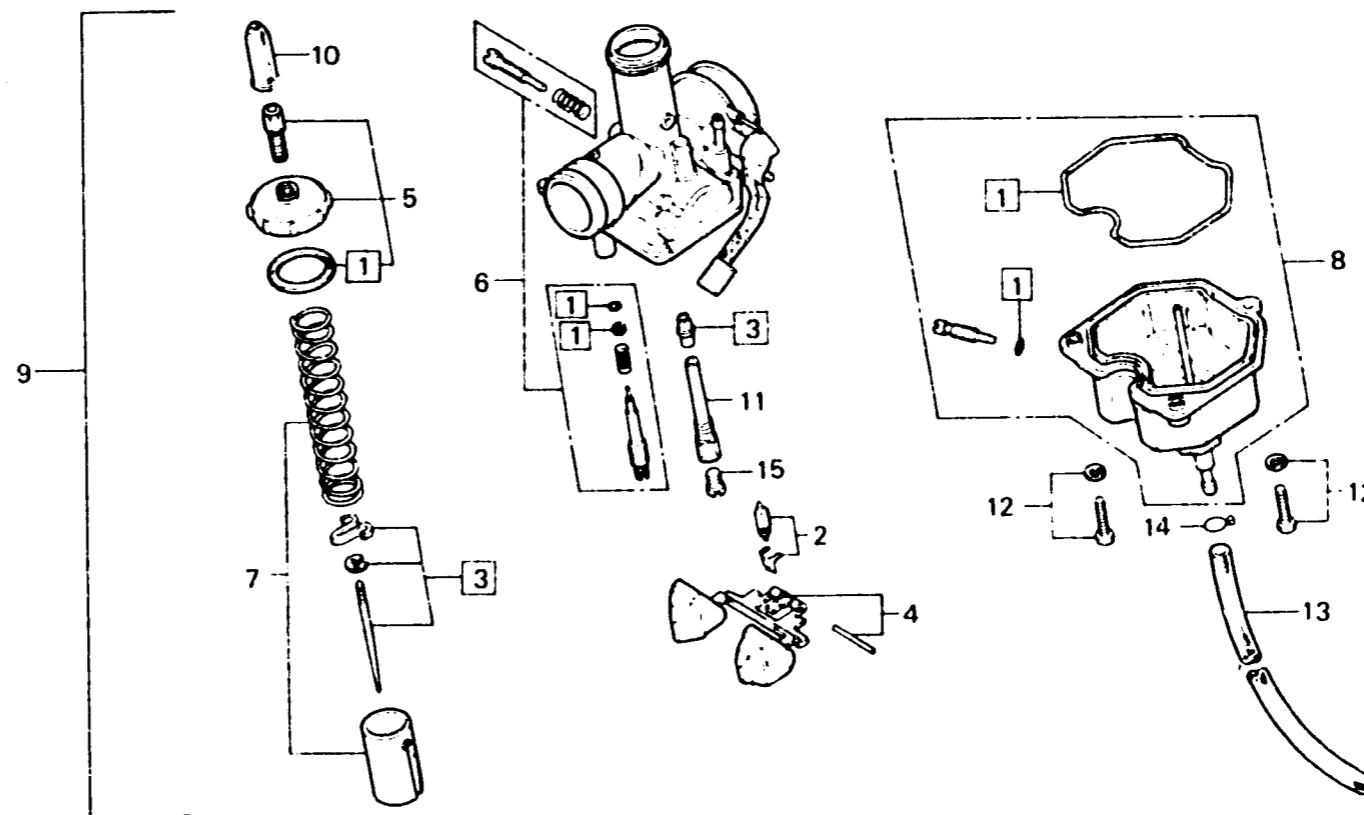

**D 13**

**E-13**

**Carburetor**

**Carburateur**

**Vergaser**

**Carburador**

B 883-024

ITEM D'ENTRETIEN	T.D.R.	N° DE REF	N° DE PIECE	DESCRIPTION	N° DE REQUIS CB125N	N° DE SERIE	CODE DE ZONE
JEU DE JOINTS	0.7	1	16010-382-004	JEU DE JOINTS	1		
JEU DE SOUPE DE FLOTTEUR	0.5	2	16011-382-004	JEU DE SOUPE DE FLOTTEUR	1		
JEU DE FLOTTEUR		3	16012-383-014	JEU DE AIGUILLES DE GICLIEUR	1		
GICLIEUR PRINCIPAL, #110		4	16013-324-680	JEU DE FLOTTEUR	1		
JEU DE AIGUILLES DE GICLIEUR	0.6	5	16014-324-680	PARTIE SUPERIEURE	1		
PARTIE SUPERIEURE	0.2	6	16016-324-680	VIS DE REGLAGE	1		
JEU DE PAPILLON DE GAZ	0.3	7	16022-324-680	JEU DE PAPILLON DE GAZ	1		
JEU CUVE FLOTTEUR	0.4	8	16045-393-004	JEU CUVE FLOTTEUR	1		
ENS. CARBURATEUR		9	16100-383-024	ENS. CARBURATEUR	1		
		10	16118-086-004	CHAPEAU DE CABLE	1		
		11	16165-383-004	SUPPORT DE GICLIEUR D'AIGUILLES	1		
		12	93892-04016	VIS A TETE A RONDELLE, 4X16	3		
		13	95001-35330-40	TUYAU D'ESSENCE, 3.5X330	1		
		14	95002-02070	PINCE B7 POUR TUBE	1		
		15	99101-393-1100	GICLIEUR PRINCIPAL, #110	1		