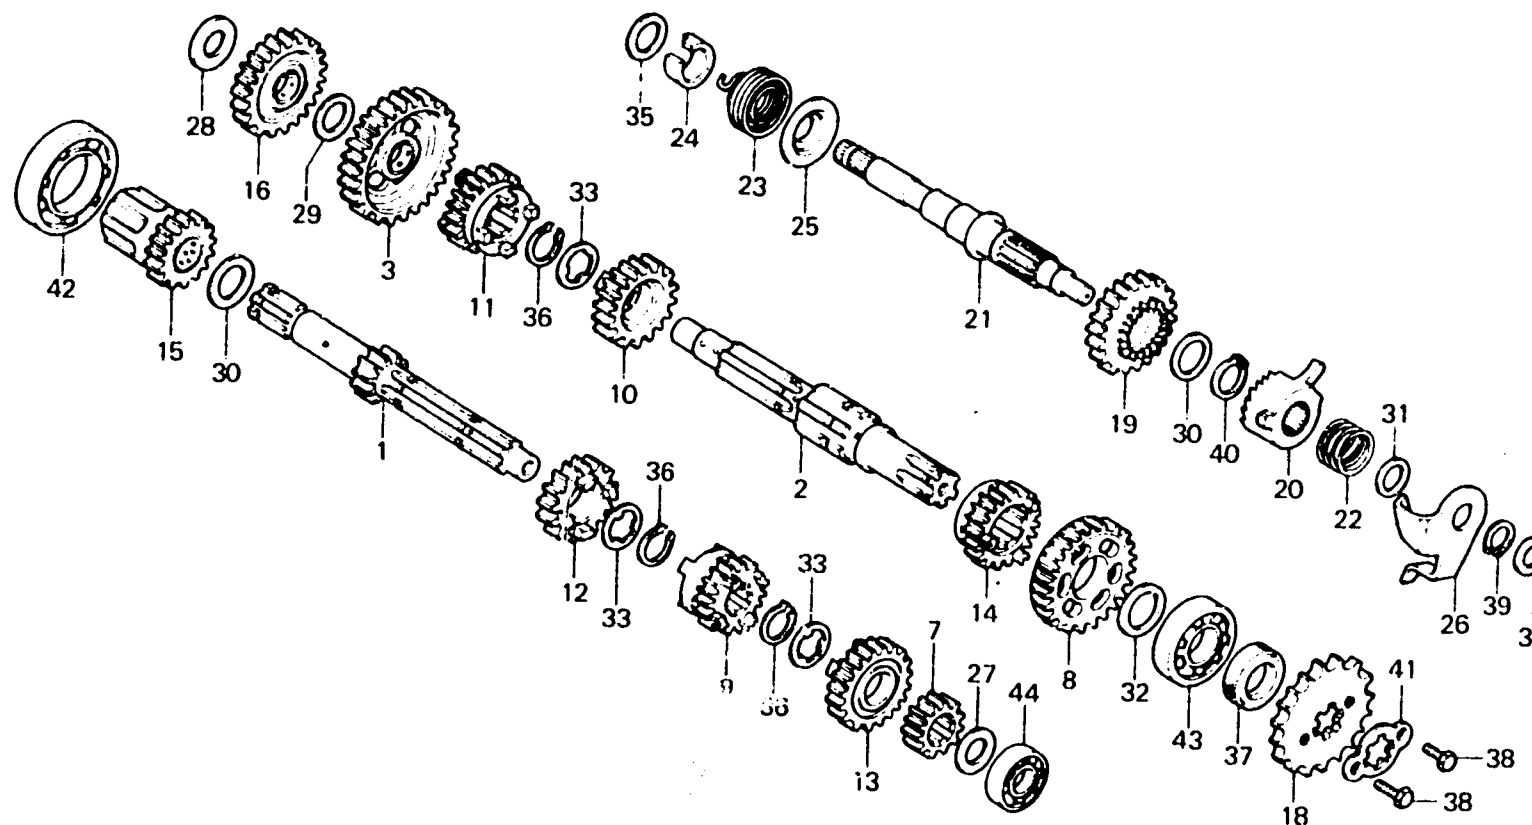

**D 10**

**E-11**

Transmission •  
Kick starter spindle

Transmission •  
Broche de kick de démarrage

Getriebe • Kickstarterspindel

Transmisión •  
Eje de arranque de pie

B383-63A

ITEM D'ENTRETIEN	T.D.R.	N° DE REF N° DE PIECE	DESCRIPTION	N° DE REQUIS CB125N	N° DE SERIE	CODE DE ZONE
		91201-030-005	JOINT D'ETANCHEITE D'HUILE, 20X34X7	1		
		91201-030-013	JOINT D'ETANCHEITE D'HUILE, 20X34X7	1	1004019	ED,F,SW
				1		U
		38 92000-06010	BOULON HEX., 6X10	2		
		39 94510-1600C	CIRCLIP EXTERIEUR, 16	1		
		40 94510-20000	CIRCLIP EXTERIEUR, 20	1		
		41 95014-9210G	PLATEAU B DE FIXATION	1		
		42 96100-60060	ROULEMENT A BILLES RADIAL, 6006	1		
		43 96100-62040	ROULEMENT A BILLES RADIAL, 6204	1		
		44 96120-62020	ROULEMENT A BILLES RADIAL, 6202Z	1		