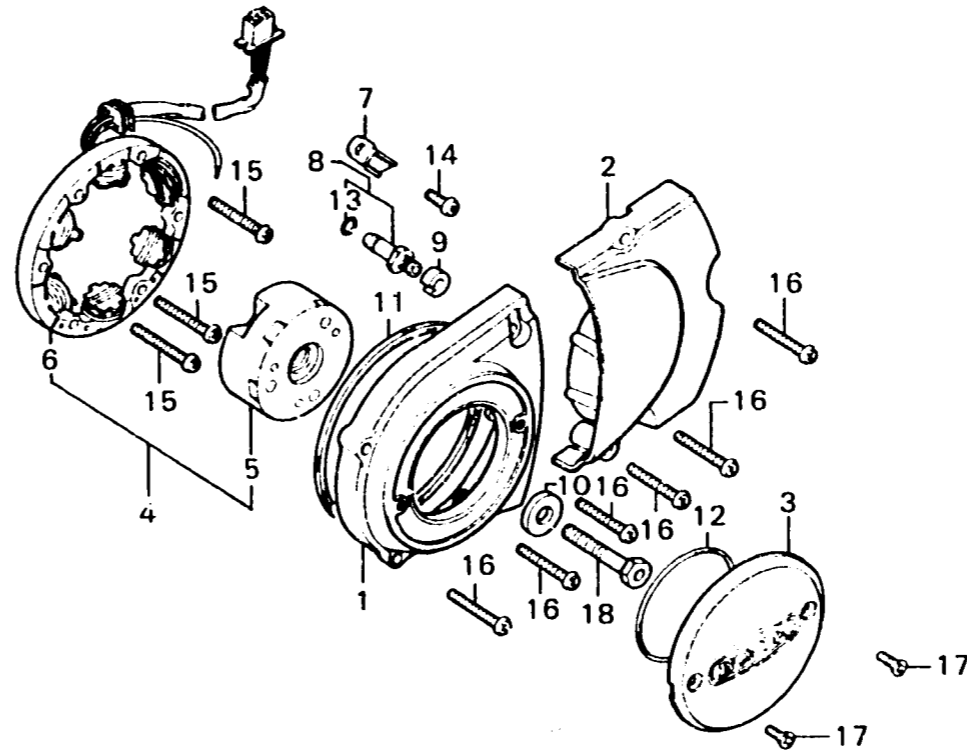

**D 1**

**E-8**

**Left crankcase cover •  
Generator**

**Couvercle gauche de  
carter moteur • Générateur**

**Linker Kurbelgehäusedeckel •  
Lichtmaschine**

**Cubierta de cárter de  
motor izquierdo • Generador**

B383 B

ITEM D'ENTRETIEN	T.D.R.	N° DE REF	N° DE PIECE	DESCRIPTION	N° DE REQUIS CB125N	N° DE SERIE	CODE DE ZONE
		14	93500-06012	VIS A TETE CYLINDRIQUE, 6X12	1		
		15	93500-06028	VIS A TETE CYLINDRIQUE, 6X28	3		
		16	93500-06032	VIS A TETE CYLINDRIQUE, 6X32	6		
		17	93700-05016-08	VIS A TETE OVALE, 5X16	2		
		18	95015-11100	BOLLON AL DE ROTOR	1		