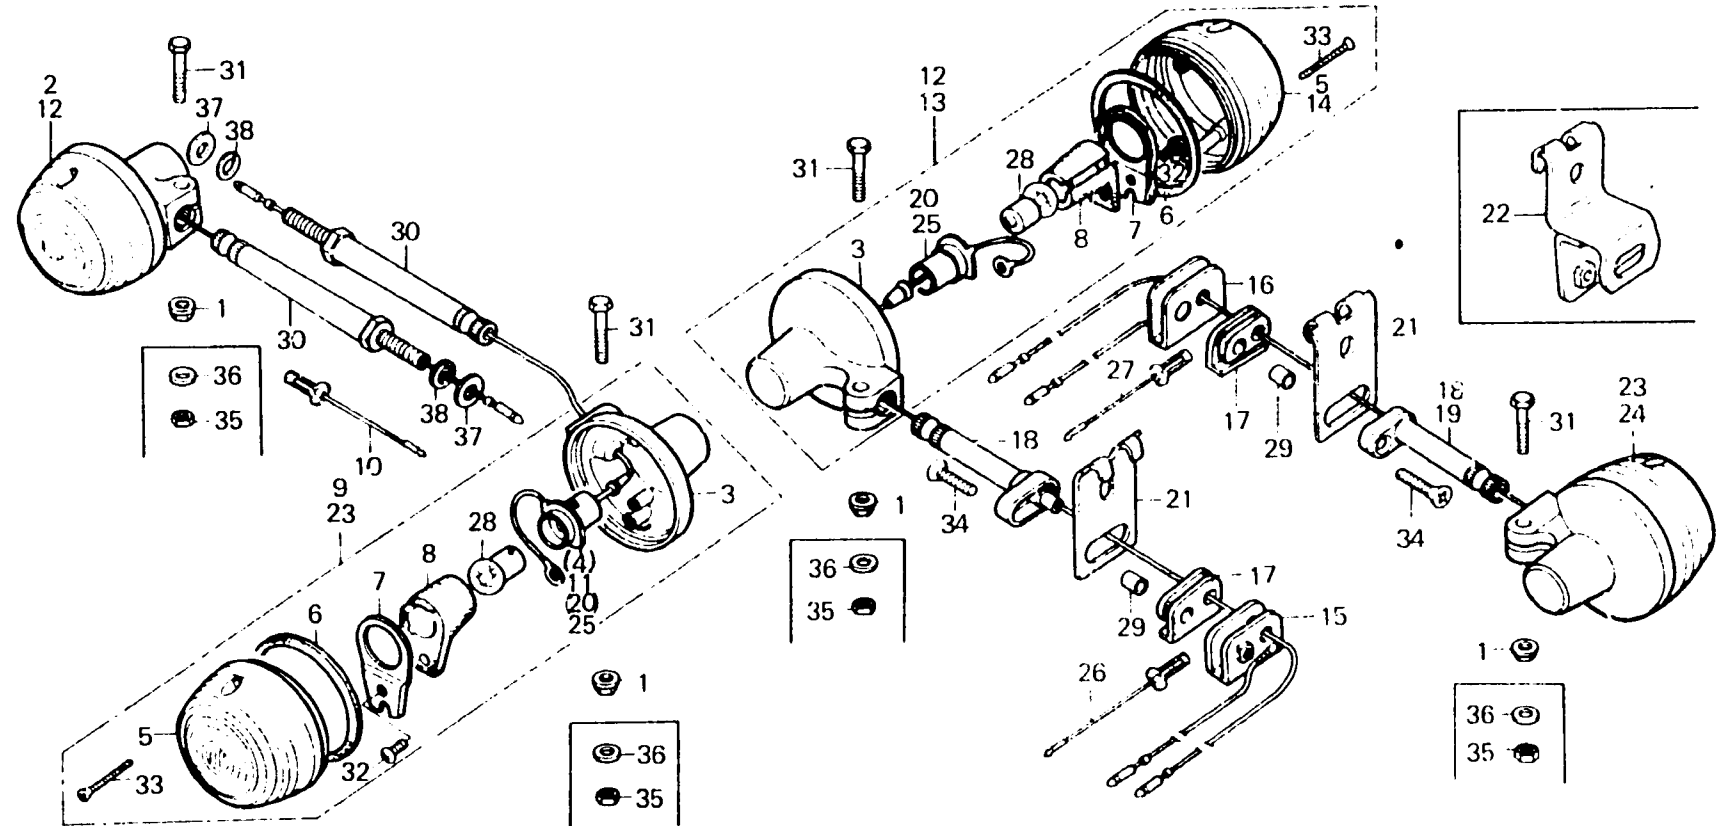

I 15

F-20

Winker (E,ED,F,U)

Clignotant (E,ED,F,U)

Blinker (E,ED,F,U)

Luz intermitente (E,ED,F,U)

B-31-438

Item d'entretien	T.D.R.	N° de réf.	N° de pièce	Description	N° de requis CB125J	N° de série	Code de zone
		26	33714-300-610	FIL AUXILIAIRE DE CLIGNOTANT	1		E,ED,F,SW
		27	33715-300-610	FIL AUXILIAIRE DE CLIGNOTANT	1		E,ED,F,SW
		28	34905-212-000	AMPOULE CLIGNOTANT (6V10W)	4		U
			34905-386-611	AMPOULE CLIGNOTANT (6V18W) (LOCAL PROUSEMENT PAI	4		E,ED,F,SW
		29	80108-061-010	ENTRETOISE A DE GARDE-BOUF AP.	2		E,ED,F,SW,U
		30	90154-455-670	BOULON DE FIXATION CLIGNOTANTE AV.	2		E,EJ,F,SW,U
		31	93000-06028-02	BOULON HEX., 6X28	4		E,ED,F,SW,U
		32	93500-05008-0A	VIS A TETE CYLINDRIQUE, 5X8	4	1030000	E,ED,F,U
			93500-05008-0H	VIS A TETE CYLINDRIQUE, 5X8	4	1030001	E,ED,F,U
					4		SW
		33	93700-03025-0B	VIS A TETE OVALE, 3X25	8		E,ED,F,SW,U
		34	93700-06025-1A	VIS A TETE OVALE, 6X25	2		E,ED,F,SW,U
		35	94001-06000	ECROU HEX., 6MM	4	1030000	F,ED,F,U
		36	94101-06000	RONDELLE PLATE, 6MM	4	1030000	E,ED,F,U
		37	94101-10000	RONDELLE PLATE, 10MM	2		E,ED,F,SW,U