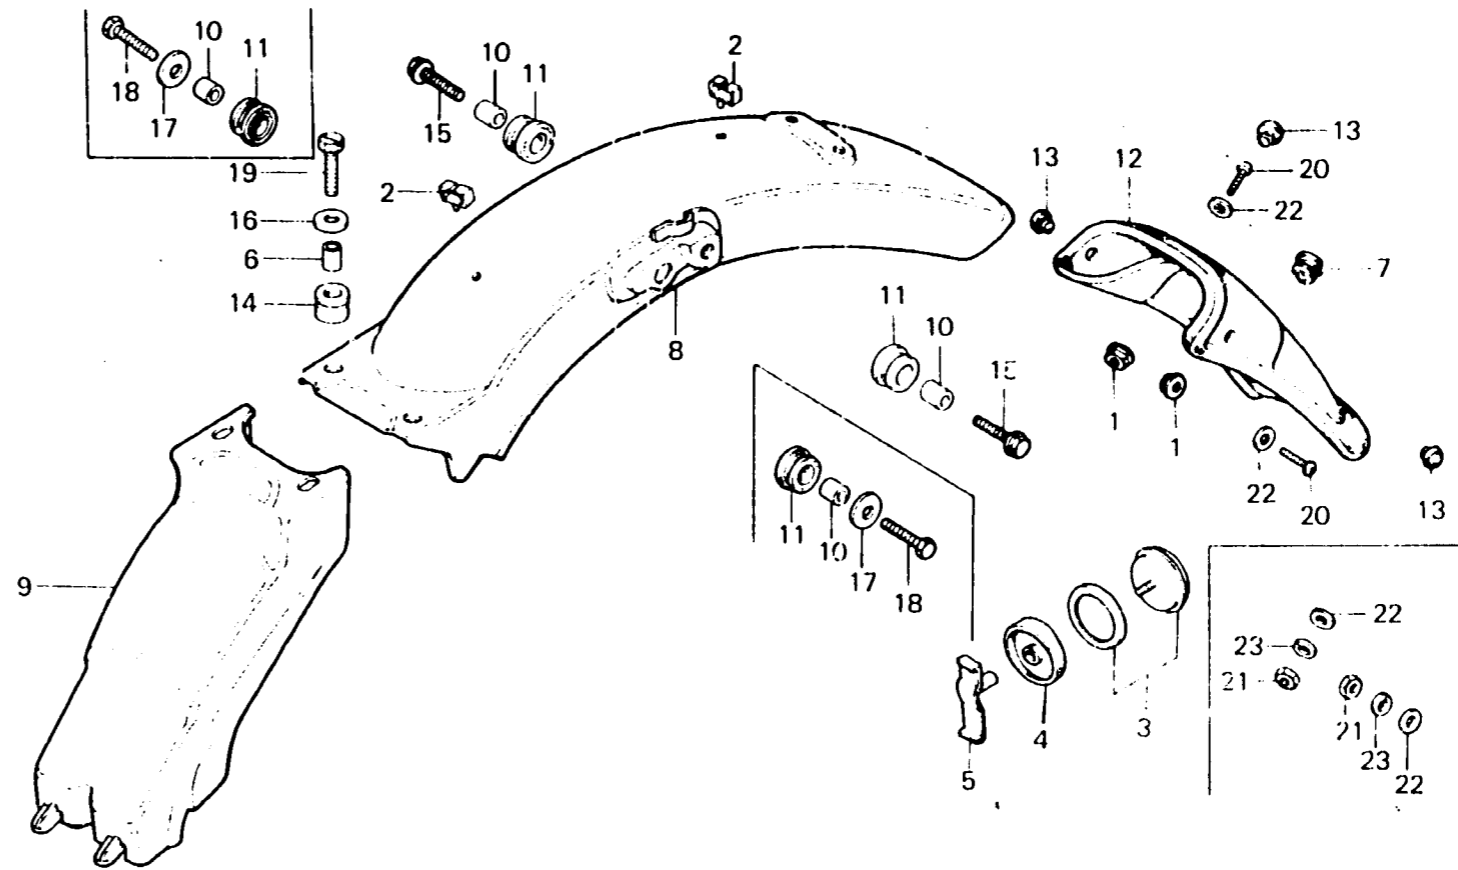

I 10

F-19

Rear fender

Garde-boue arrière

Hinterer Kotflügel

Parafango trasero

B883-71

Item d'entretien	T.D.R.	N° de réf.	N° de pièce	Description	N° de requis CB125J	N° de série	Code de zone
JARDE-BOUE COMP. AR. (TYPE E, F, U.)	0.5	1	18362-720-000	ECROU DE BRIDE, 6MM	3	1030001	ED, S
JARDE-BOUE COMP. AR. (TYPE ED, G.)	0.6	2	32985-200-000	ANNEAU DE FIL	3		SW
JARDE-BOUE COMP. AR.	0.3	3	33741-333-610	CATADIOPTRE	2		
JARDE-BOUE COMP. AR.	0.3	3	33741-333-611	CATADIOPTRE	1	1041228	
BAVETTE DE GARDE-BOUE AR.	0.1	4	33745-383-610	BASE DE CATAPHOTE AR.	1	1041229	
		5	33746-383-610	SUPPORT DE CATAPHOTE AR.	1		
		6	50324-300-000	ENTRETOISE DE MONTAGE BATTERIE	2		
		7	66214-538-910	ANNEAU DE TROU D'INTERUPTEUR	1		ED, SW
		8	80100-383-630	JARDE-BOUE COMP. AR.	1		E, ED, F, S, SW
		9	80101-383-670	JARDE-BOUE A	1		U
			80101-383-670	JARDE-BOUE B	1	1049880	E, ED, U
			80101-383-770	JARDE-BOUE B	1	1049881	F, S
					1		E, ED, U
					1		SW
		10	80108-028-000	ENTRETOISE A DE GARDE-BOUE AR.	2		
		11	80110-107-780	TAMPON A DE GARDE-BOUE AR.	2		
		12	80121-383-630	BAVETTE DE GARDE-BOUE AR.	1		ED, S, SW