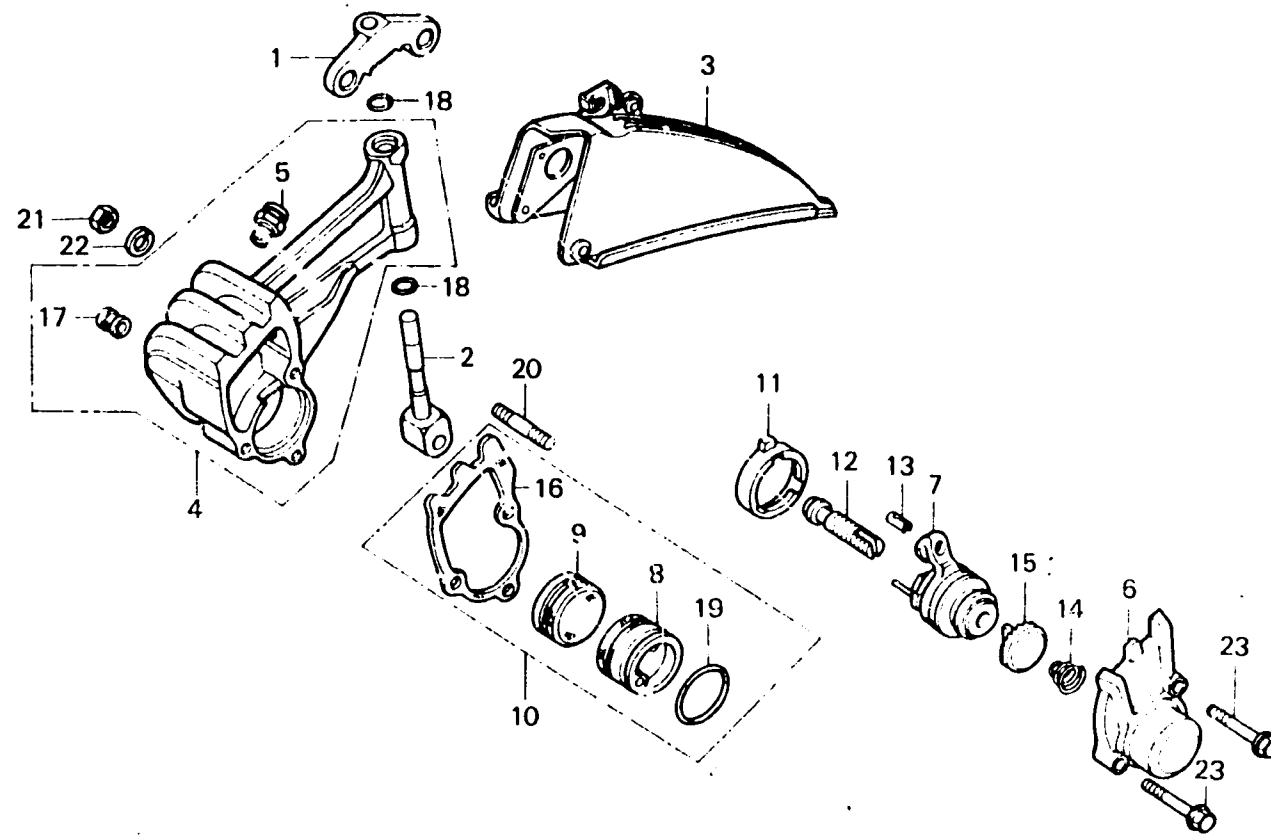

**F-7**

**Front brake caliper**

**Etrier de frein avant**

**Vorderradbremssattel**

**Calibrador de freno delantero**

B383-20

Item d'entretien	T.D.R.	N° de réf.	N° de pièce	Description	N° de requis CB125J	N° de série	Code de zone
		13	45355-107-720	BROCHE FINALE DE CABLE	1	1048124	U
					1	1049284	E, ED, F
			45355-397-720	BROCHE FINALE DE CABLE	1	1048125	U
					1	1049285	E, ED, F
					1		SW
		14	45357-107-720	RESSORT DE FIXATION DE CLIQUET	1		
		15	45361-107-720	CLIQUET DE REGLAGE	1		
		16	45381-107-720	JOINT D'ETRIER	1		
		17	45383-107-720	TAMPON RONDELLE ISOLANTE	1		
		18	90751-107-720	JOINT TORIQUE, 8.5X1.7	2		
		19	90752-107-720	JOINT TORIQUE, 36X2.4	1		
		20	92700-08050	BOULON, 8X50	1		
		21	94001-08000-05	ECROU HEX., 8MM	1		
		22	94111-08000	RONDELLE ELASTIQUE, 8MM	1		
		23	95700-06035-0J	BOULON DE BRIDE, 6X35	3		