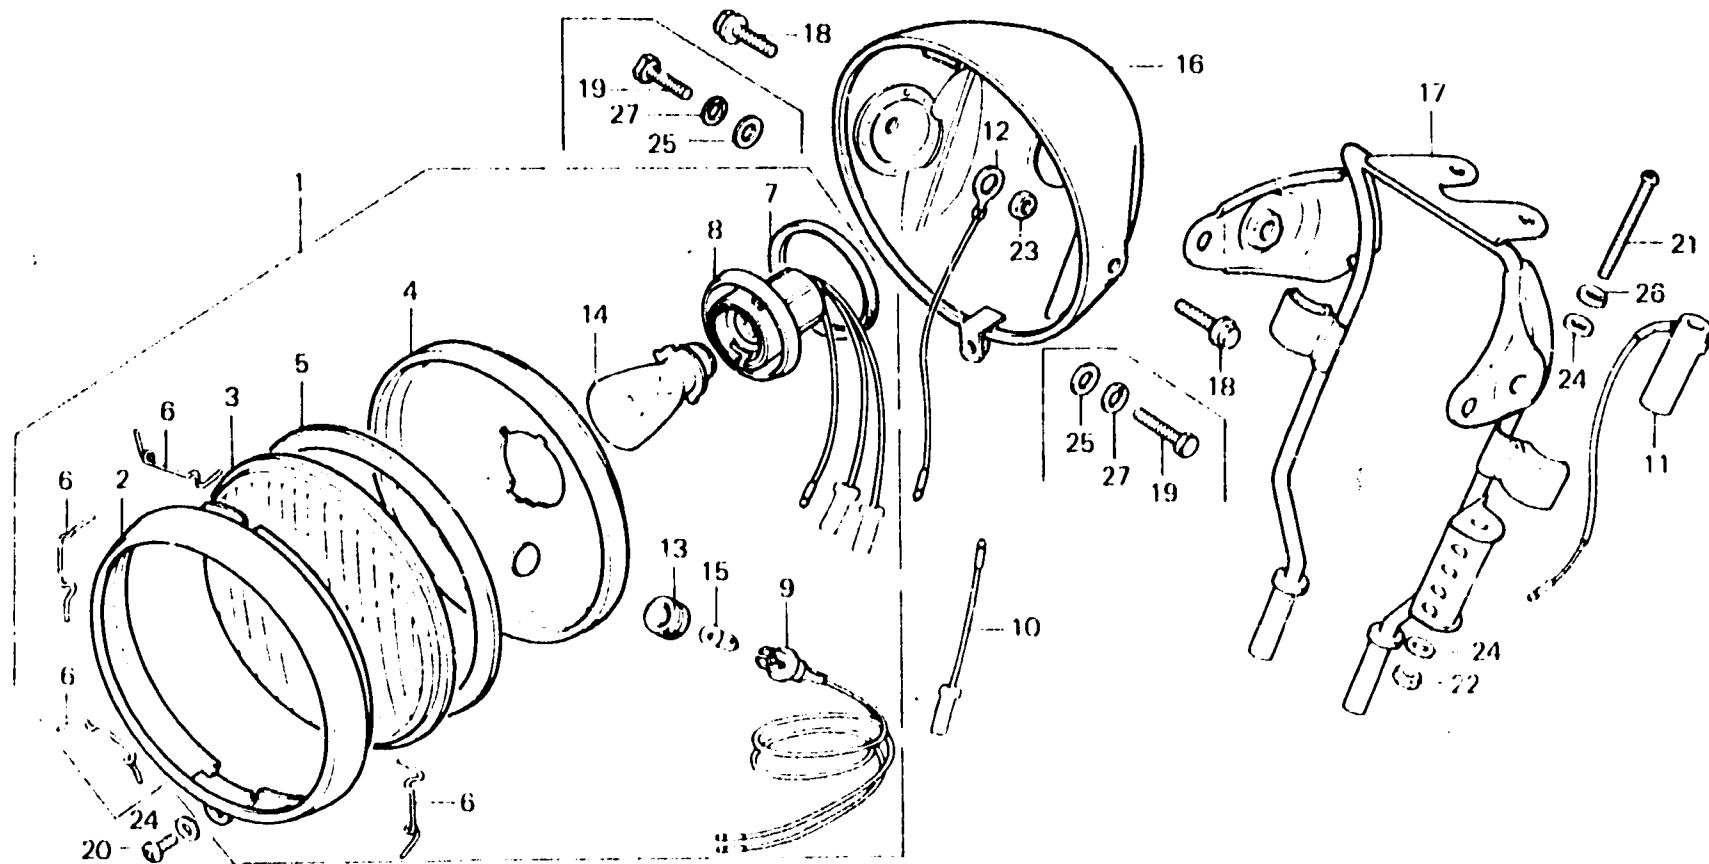

**F 6**

**F-2**

**Headlight (U)**

**Phare (U)**

**Scheinwerfer (U)**

**Faro delantero (U)**

B 881 53

Item d'entretien	T.D.R.	N° de réf.	N° de pièce	Description	N° de requis CB125J	N° de série	Code de zone
		15	34903-303-003	AMPOLE DE FEU POSITION (6V 3W)	1		U
		16	61301-331-010B	BOITIER DE PHARE	1		U
		17	61311-383-000	SUPPORT DE BOITIER DE PHARE	1		U
		18	91119-383-000	BOULON DE BRIDE, 8X25	2	1030001	U
		19	92000-08025-08	BOULON HEX., 8X25	2	1030000	U
		23	93500-05012-1A	VIS A TETE CYLINDRIQUE, 5X12	1		U
		21	93500-05055-0A	VIS A TETE CYLINDRIQUE, 5X55	1		U
		22	94001-05000-05	ECROU HEX., 5MM	1		U
		23	94001-03000-05	ECROU HEX., 8MM	1		U
		24	94101-05000	RONDELLE PLATE, 5MM	3		U
		25	94101-08000	RONDELLE PLATE, 8MM	2	1030000	U
		26	94111-05000	RONDELLE ELASTIQUE, 5MM	1		U
		27	94111-08000	RONDELLE ELASTIQUE, 8MM	2	1030000	U