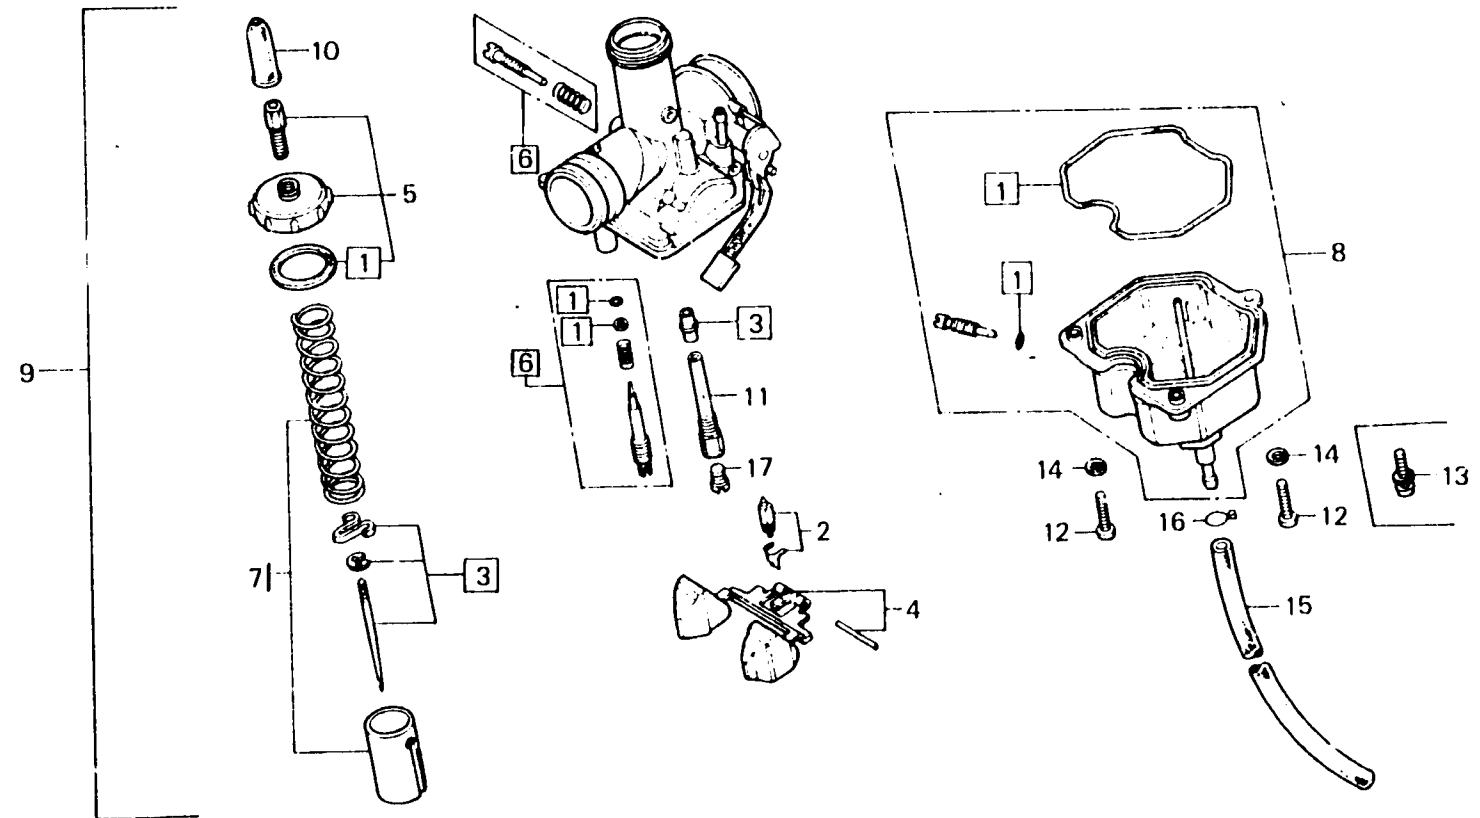

**E 5**

**E-13-1**

**Carburetor**  
(CB125J-1030011~)

**Carburateur**  
(CB125J-1030011~)

**Vergaser**  
(CB125J-1030011~)

**Carburador**  
(CB125J-1030011~)

B 83 62A

Item d'entretien	T.D.R.	N° de réf.	N° de pièce	Description	N° de requis CB125J	N° de série	Code de zone
		9	16100-383-014	ENS. CARBURATEUR	1	1030011	E, ED, F, ;
					1	1030011	U
			16100-383-024	ENS. CARBURATEUR	1	1050159	SW
		10	16118-086-004	CHAPEAU DE CABLE	1		E, ED, F, ;, SW
					1	PD66A [A]	SW
					1		E, ED, F, ;, U
		11	16165-383-004	SUPPORT DE SICLEUR D'AIQUILLES	1		SW
					1	PD66A [A]	E, ED, F, ;, U
		12	93500-04016-0H	VIS A TETE CYLINDRIQUE, 4X16	3	PD66A [B]	SW
					3	PD66A [A]	U
					3	PD66A [A]	PD66A [B] E, ED, F, ;
		11	93892-04016-08	VIS A TETE A RONDELLE, 4X16	3	PD66A [C]	E, ED, F, ;, SW
		10	94111-04800	RONDELLE ELASTIQUE, 4MM	3	PD66A [B]	SW
					3	PD66A [A]	U
		15	95001-35330-40	TUYAU D'ESSENCE, 3.5X330	3	PD66A [A]	PD66A [B] E, ED, F, ;
					1		SW
					1	PD66A [A]	E, ED, F, ;, U
		16	95002-02070	PINCE B7 POUR TUBE	1		SW
					1	PD66A [A]	E, ED, F, ;, U