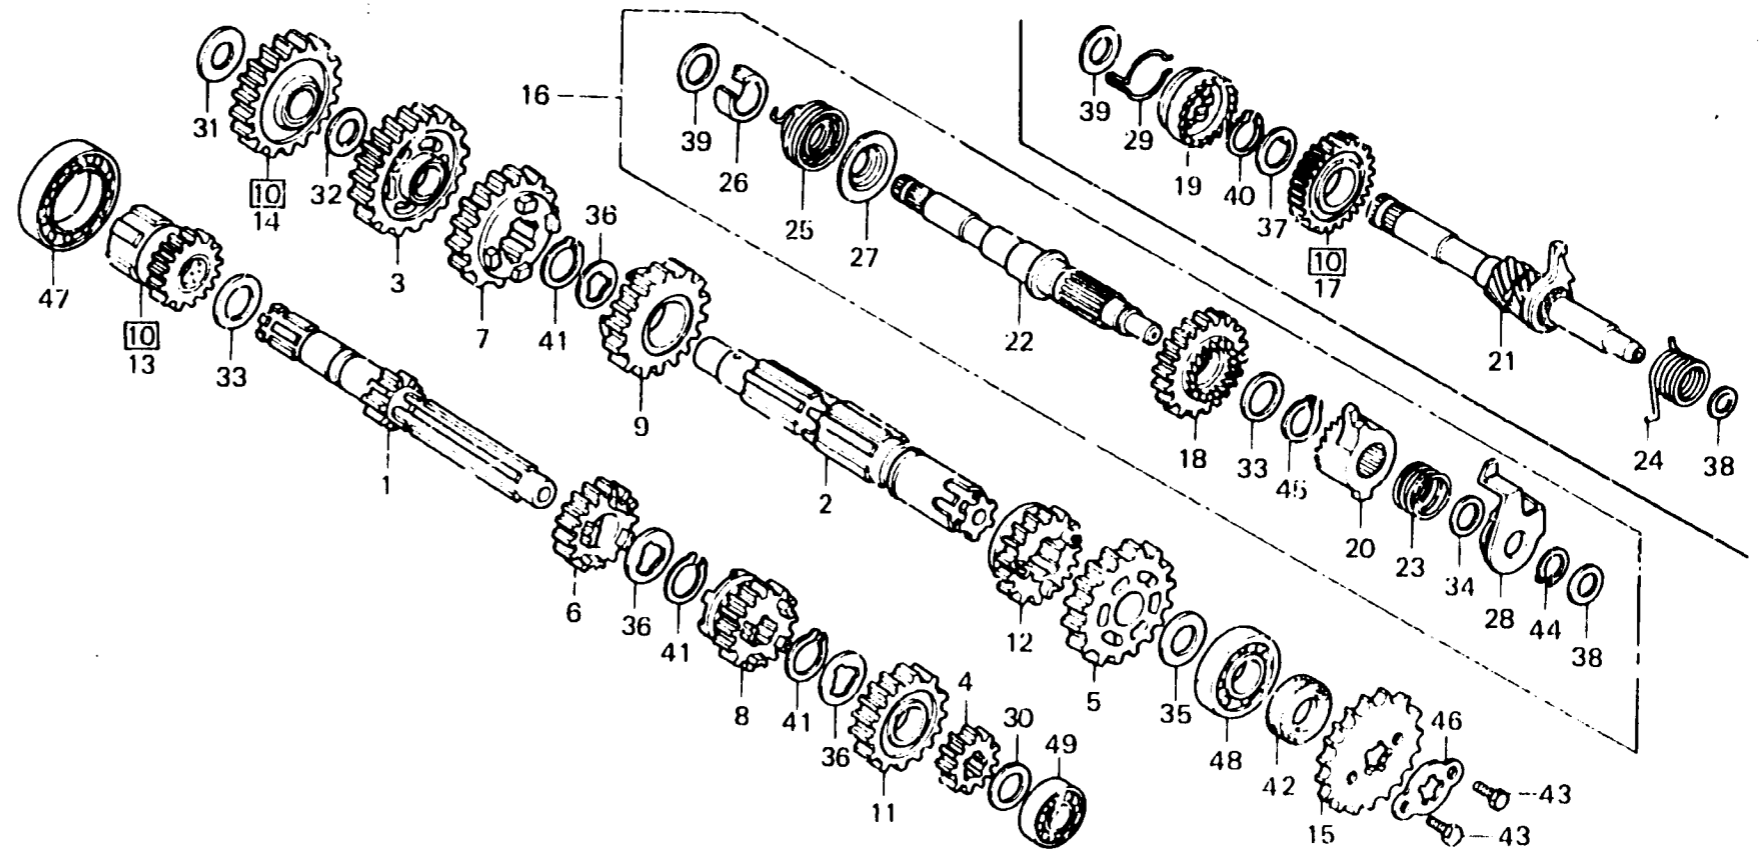

D 10

E-11

Transmission •
Kick starter spindle

Transmission •
Broche de kick de démarrage

Getriebe • Kickstarterspindel

Transmisión •
Eje de arranque de pie

B333 63

Item d'entretien	T.D.R.	N° de réf.	N° de pièce	Description	N° de requis. CB125J	N° de série	Code de zone
			23501-383-000	PIGNON CINQUIEME D'ARBRE PRINCIPAL (25T)	1		E, ED, F, J, SW
		7	23471-383-000	PIGNON TROISIEME, ARBRE DE RENVOI (29T)	1		U
			23491-331-000	PIGNON QUATRIEME, ARBRE DE RENVOI (25T)	1		E, ED, F, J, SW
		3	23461-331-670	PIGNON TROISIEME D'ARBRE PRINCIPAL (22T)	1		E, ED, F, J, SW
			23481-383-000	PIGNON QUATRIEME D'ARBRE PRINCIPAL (23T)	1		U
		9	23471-331-670	PIGNON TROISIEME, ARBRE DE RENVOI (28T)	1		E, ED, F, J, SW
			23491-383-000	PIGNON QUATRIEME, ARBRE DE RENVOI (27T)	1		U
		10	23500-383-000	JEU DE PIGNON DE KICK DE DEMARRAGE	(1)	1036186	E, ED, F, J, U
		11	23501-383-000	PIGNON CINQUIEME D'ARBRE PRINCIPAL (25T)	1		U
			23501-383-620	PIGNON CINQUIEME D'ARBRE PRINCIPAL (26T)	1		E, ED, F, J, SW