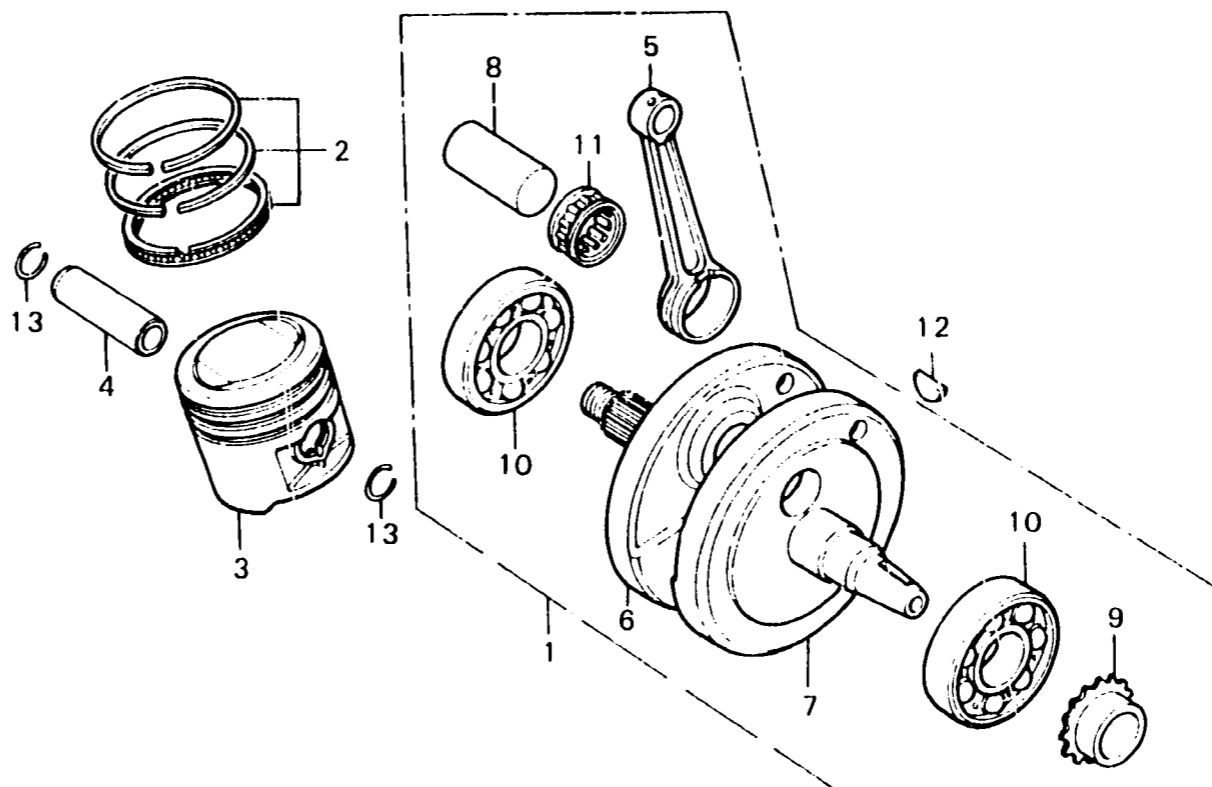

D 7

E-10

Crankshaft • Piston

Vilebrequin • Piston

Kurbelwelle • Kolben

Cigüeñal • Pistón

1982-10

Item d'entretien	T.D.R.	N° de réf.	N° de pièce	Description	N° de requis CB125J	N° de série	Code de zone
			13101-383-003	PISTON (STD. ART)	1		
			13102-383-003	PISTON (0.25 ART)	(1)		
			13103-383-003	PISTON (0.50 ART)	(1)		
			13104-383-003	PISTON (0.75 ART)	(1)		
			13105-383-003	PISTON (1.00 ART)	(1)		
		4	13111-286-000	AXE, PISTON	1		
		5	13201-383-300	BIELLE	1	1010235	E, ED, F, ;, U
			13201-383-310	BIELLE	1	1010236	E, ED, F, ;, U SW
		6	13310-383-300	VILEBREQUIN COMP. D.	1	1030000	E, ED, F, ;, U
			13311-383-300	VILEBREQUIN D.	1	1030001	E, ED, F, ;, U SW
		7	13321-383-300	VILEBREQUIN ;.	1		
		8	13381-383-300	TOURILLON DE MANIVELLE	1		
		9	14311-107-000	PIJNON DE DISTRIBUTION (16T)	1		
		10	91001-383-003	ROULEMENT A BILLES RADIAL, 6328HS (NACHI)	2		