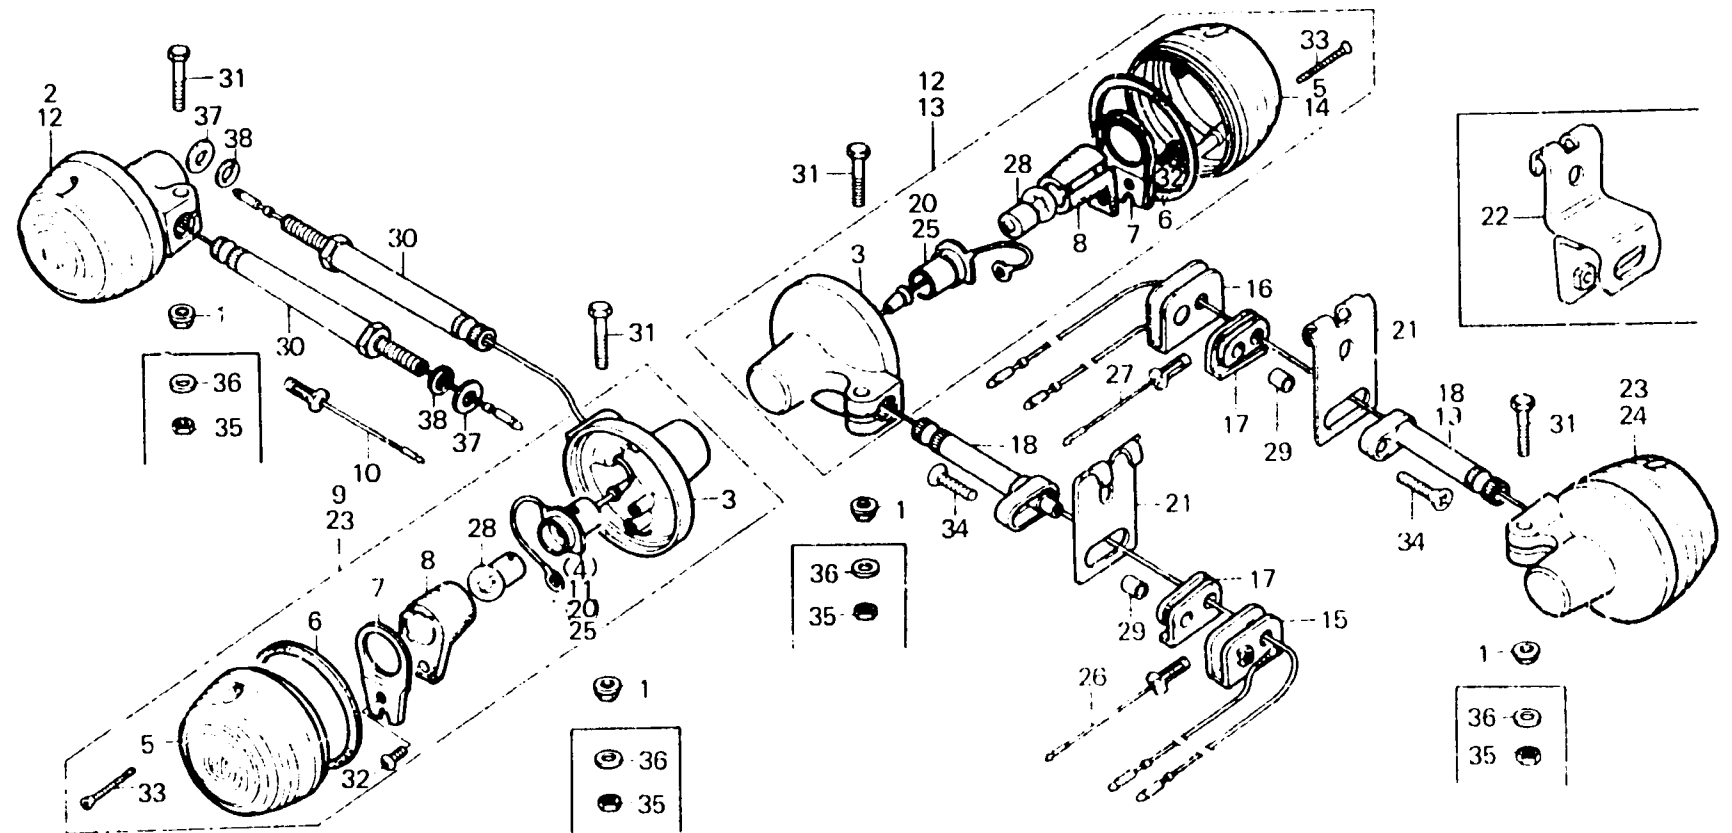

I 16

F-20

Winker (E,ED,F,U)

Clignotant (E,ED,F,U)

Blinker (E,ED,F,U)

Luz intermitente (E,ED,F,U)

E383 40B

| Item d'entretien | J.D.R. | N° de réf. | N° de pièce | Description | N° de requis CB125J | N° de série | Code de zone |
|------------------|--------|------------|-------------|--------------------------|---------------------|-------------|--------------|
| | | 38 | 94111-10000 | RONDELLE ELASTIQUE, 10MM | 2 | | E,ED,F,SW,U |