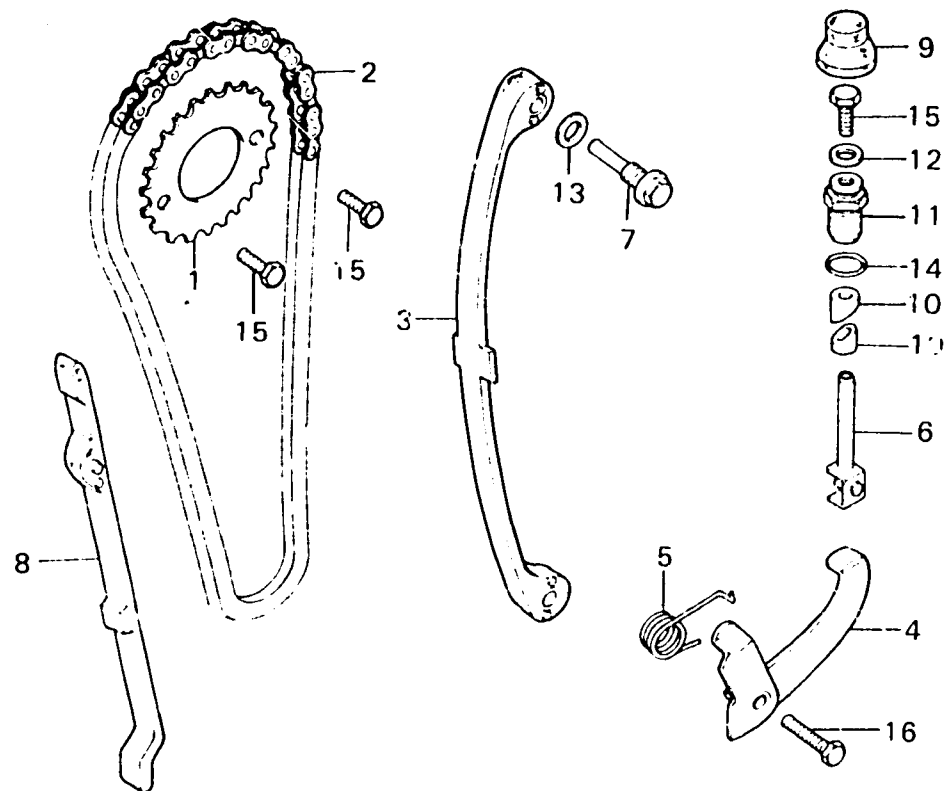

C 11

E-4

Cam chain • Tensioner

Chaîne de cames • Tendeur

Steuerkette • Spanner

Cadena de levas • Tensionador

B 33 4

Item d'entretien	T.D.R.	N° de réf.	N° de pièce	Description	N° de requis CB125J	N° de série	Code de zone
		11	90082-383-000	BOULON SPECIAL, 16MM	1		
		12	90441-028-010	RONDELLE ETANCHEITE, 6MM	1		
		13	90481-035-000	RONDELLE, 8MM	1		
		14	91335-567-000	JOINT TORIQUE, 13X2.5	1		
		15	92000-06010	BOULON HEX., 6X10	3		
		16	92000-06020	BOULON HEX., 6X20	1		