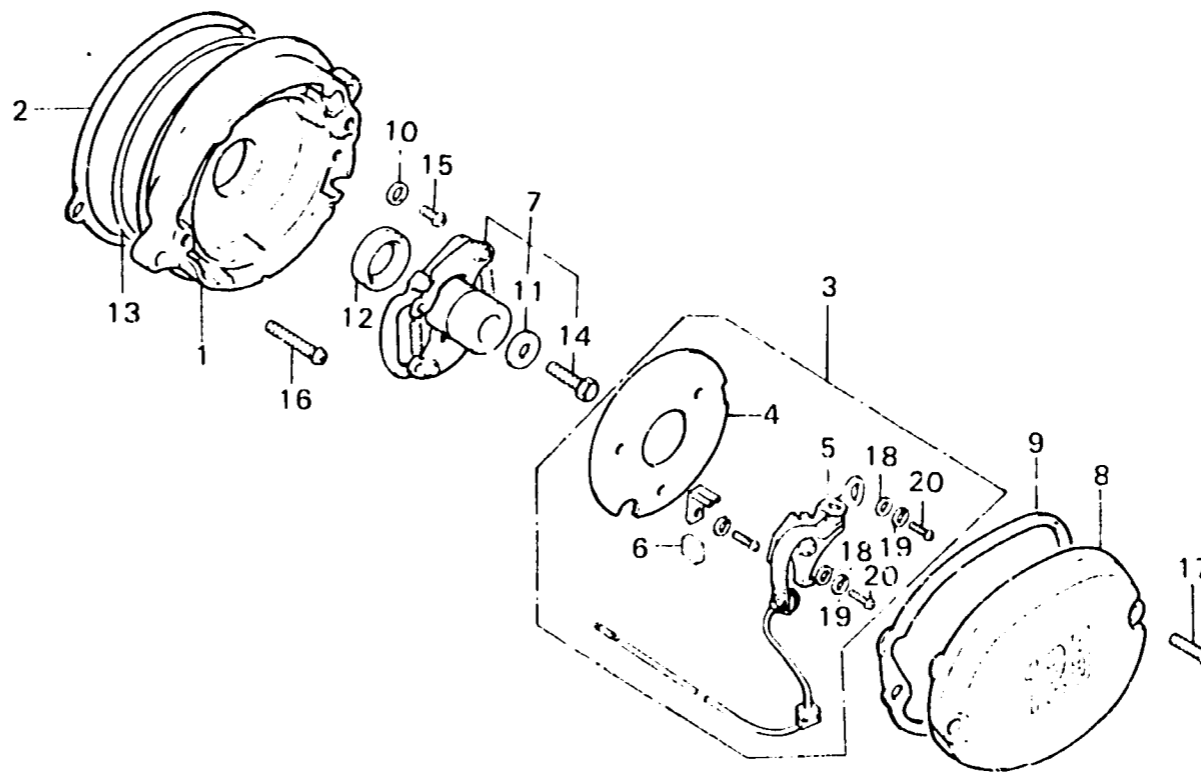

C 7

E-2

Contact breaker • Advancer

Contacte de rupteur • Avance

Unterbrecher • Zündversteller

**Interruptor de contacto •
Avanzador**

B3B3 2

Item d'entretien	T.D.R.	N° de réf.	N° de pièce	Description	N° de requis CB125J	N° de série	Code de zone
		20	99500-04007-0A	VIS A TETE TRINCONIQUE CREUSE, 4x7	2		