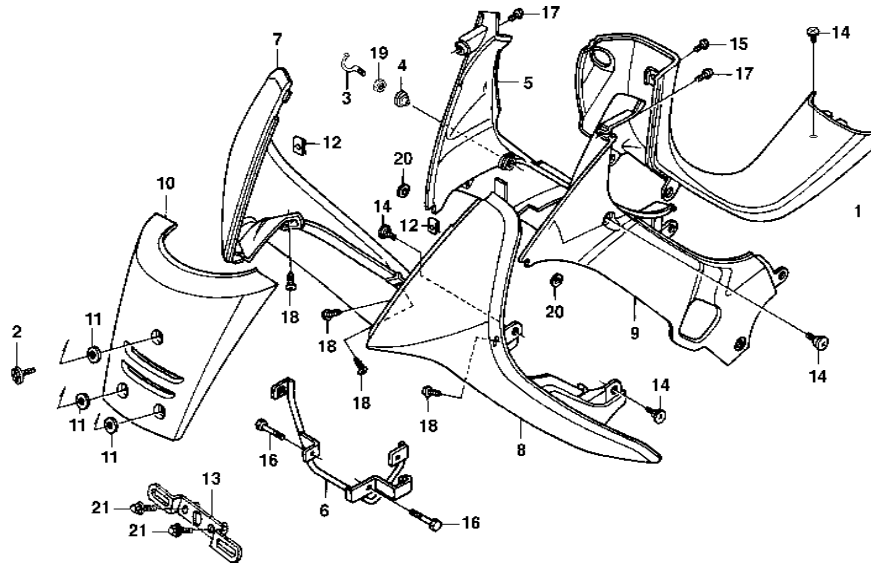

F - 29 Main pipe cover/Leg shield

KEVJ

Service item	F.R.T.	No.	Part Number	Description	Q'ty	Notes
		1	64320-KEV-880ZA	COVER, MAIN PIPE	1	
		2	64321-GN5-830	SCREW, FRONT COVER	1	
		3	64341-KEV-FM0	HOOK, COVER R. MAIN PIPE SIDE	1	
		4	64342-KEV-FM0	COLLAR, COVER R. MAIN PIPE SIDE	1	
		5	64400-KEV-880FMB	COVER, R. MAIN PIPE SIDE*NH-1* BLACK	1	SUPRA/SUPRA DISK BRAKE
			64400-KEV-880FMJ	COVER, R. MAIN PIPE SIDE*R201* MAGNA RED	1	SUPRA DISK BRAKE
		6	64410-KEV-880	STAY, LEG SHIELD	1	
		7	64430-KEV-900	SHIELD, R. LEG	1	
		8	64440-KEV-900FMB	SHIELD, L. LEG*NH-1* BLACK	1	SUPRA/SUPRA DISK BRAKE
			64440-KEV-900FMJ	SHIELD, L. LEG*R201* MAGNA RED	1	SUPRA DISK BRAKE
		9	64450-KEV-880FMB	COVER, L. MAIN PIPE SIDE*NH-1* BLACK	1	SUPRA/SUPRA DISK BRAKE
			64450-KEV-880FMJ	COVER, L. MAIN PIPE SIDE*R201* MAGNA RED	1	SUPRA DISK BRAKE
		10	64500-KEV-900FMB	COVER, FR.TOP*NH-1* BLACK	1	SUPRA/SUPRA DISK BRAKE
			64500-KEV-900FMJ	COVER, FR.TOP*R201* MAGNA RED	1	SUPRA DISK BRAKE
		11	64510-KEV-900	CUSHION., FRONT TOP COVER	3	
		12	64521-MN5-900	NUT, CLIP, 4MM	2	
		13	81110-KEV-880	BRACKET., FRONT TOP COVER	1	
		14	90107-KW7-900	BOLT, FAIRING SETTING	4	
		15	91509-GE2-760	SCREW, PAN, 5x11.5	1	