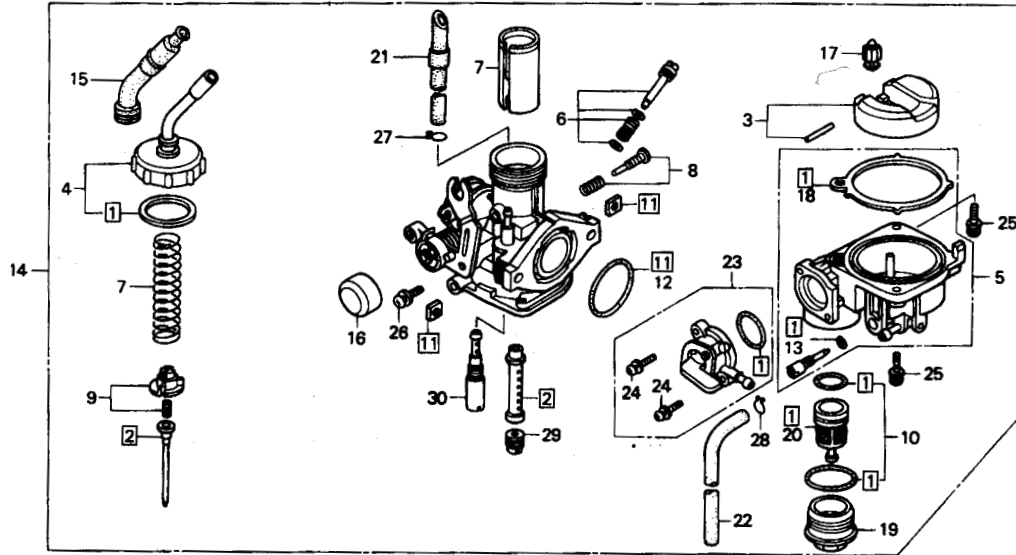

E - 19
Carburetor

KRST

Service item	F.R.T.	No.	Part Number	Description	Q'ty	Notes
		21	16199-GB0-901	TUBE, AIR VENT	1	
		22	16199-428-771	TUBE, OVERFLOW	1	
		23	16951-KEV-900	BODY SET, COCK	1	
		24	93892-03012-18	SCREW-WASHER, 3X12	2	
		25	93892-04018-18	SCREW-WASHER, 4X18	2	
		26	93892-05010-18	SCREW-WASHER, 5X10	1	
		27	95002-02089	CLIP, TUBE (B8)	1	
		28	95002-02659	CLIP, TUBE (B6.5)	1	
		29	99101-KRL-070	JET, MAIN, #70	1	
		30	99103-KFM-038	JET, MAIN, #38	1	