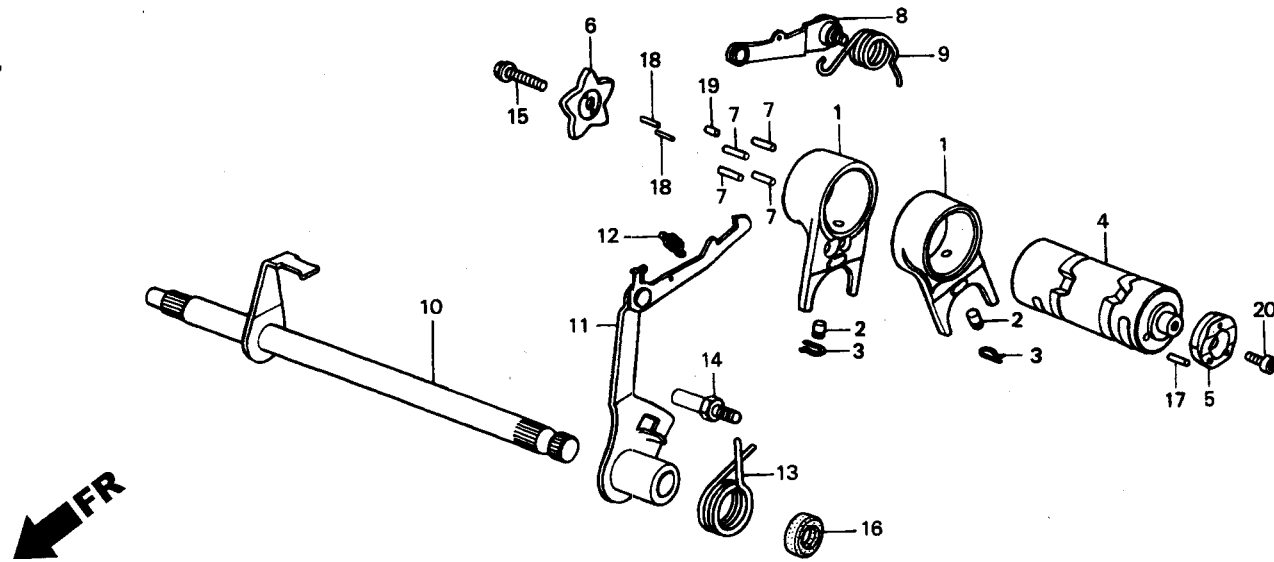

E - 17

Gearshift drum

KRST

Service item	F.R.T.	No.	Part Number	Description	Q'ty	Notes
PLATE, GEARSHIFT DRUM STOPPER	1.1	1	24211-KFM-900	FORK, GEARSHIFT	2	
.ARM COMP., SHIFT DRUM STOPPER		2	24261-121-742	PIN, GEARSHIFT FORK GUIDE	2	
SPINDLE COMP., GEARSHIFT	1.2	3	24263-028-000	CLIP, GEARSHIFT FORK GUIDE PIN	2	
.ARM COMP., GEARSHIFT		4	24301-KFL-850	DRUM, GEARSHIFT	1	
FORK, GEARSHIFT	4.0	5	24320-KFL-850	PLATE ASSY., CONTACT	1	
.DRUM, GEARSHIFT		6	24411-GB4-771	PLATE, GEARSHIFT DRUM STOPPER	1	
		7	24421-200-000	PIN, GEARSHIFT DRUM	4	
		8	24430-GB4-772	ARM COMP., SHIFT DRUM STOPPER	1	
		9	24435-GB4-721	SPRING, GEARSHIFT DRUM STOPPER	1	
		10	24610-GN5-900	SPINDLE COMP., GEARSHIFT	1	
		11	24630-GN5-941	ARM COMP., GEARSHIFT	1	
		12	24641-041-001	SPRING, GEARSHIFT ARM	1	
		13	24651-041-001	SPRING, GEARSHIFT RETURN	1	
		14	24652-035-000	PIN, SHIFT RETURNSPRING	1	
		15	90071-171-010	BOLT, KNOCK, 6MM	1	
		16	91208-KB4-671	OIL SEAL, 11.6X24X10	1	
		17	94305-20062	PIN SPRING, 2X6	1	
		18	96220-30085	ROLLER, 3X8.5	2	
		19	96220-40100	ROLLER, 4X10	1	
		20	96600-06016-10	BOLT, SOCKET, 6X16	1	