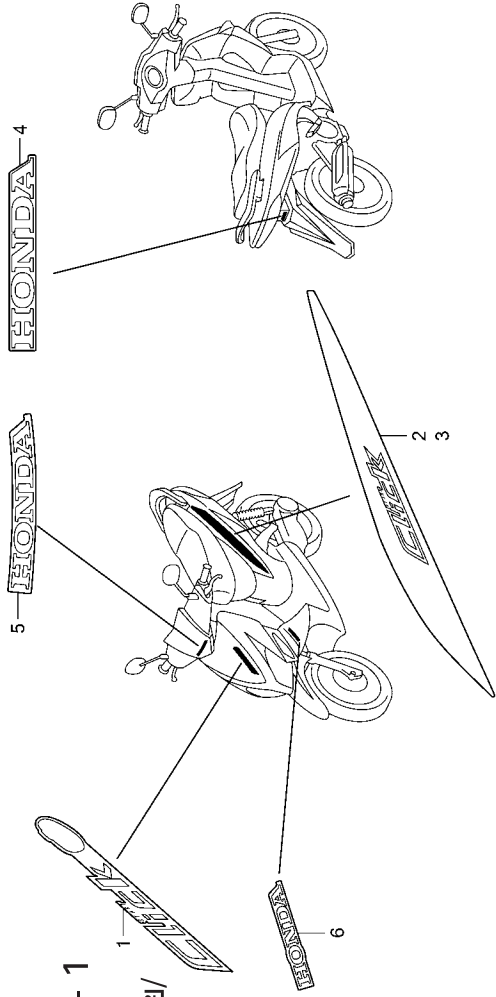

F - 31 - 1

แถบเครื่องหมาย/
สติ๊กเกอร์
Mark/Stripe
(ANC110BDT)

ลำดับ	หมายเลขอะไหล่	ชื่ออะไหล่	ANC110 จำนวนที่ใช้	รุ่นที่ใช้	หมายเลขเครื่อง
1	87101-KVB-900ZA	เครื่องหมายติดฝาครอบด้านหน้า	1	MARK, FR. TOP COVER *TYPE1*	
2	87107-KVB-900ZA	สติ๊กเกอร์ติดฝาครอบท้ายด้านขวา รหัสเงิน	1	STRIPE, R. BODY COVER *TYPE1*	
	87107-KVB-900ZB	รหัสแดง	1	*TYPE2*	
	87107-KVB-900ZC	รหัสฟ้า	1	*TYPE3*	
3	87108-KVB-900ZA	สติ๊กเกอร์ติดฝาครอบท้ายด้านซ้าย รหัสเงิน	1	STRIPE, L. BODY COVER *TYPE1*	
	87108-KVB-900ZB	รหัสแดง	1	*TYPE2*	
	87108-KVB-900ZC	รหัสฟ้า	1	*TYPE3*	
4	87110-KVB-900ZA	เครื่องหมายยอนด้า (60 มม.)	1	MARK, HONDA (60MM) *TYPE1*	
5	87120-KVB-900ZA	เครื่องหมายยอนด้า (80 มม.)	1	MARK, HONDA (80MM) *TYPE1*	
6	87130-KVB-900ZA	เครื่องหมายยอนด้า (110 มม.) รหัสเงิน	2	MARK, HONDA (110MM) *TYPE1*	
	87130-KVB-900ZB	รหัสแดง, ฟ้า	2	*TYPE2*	