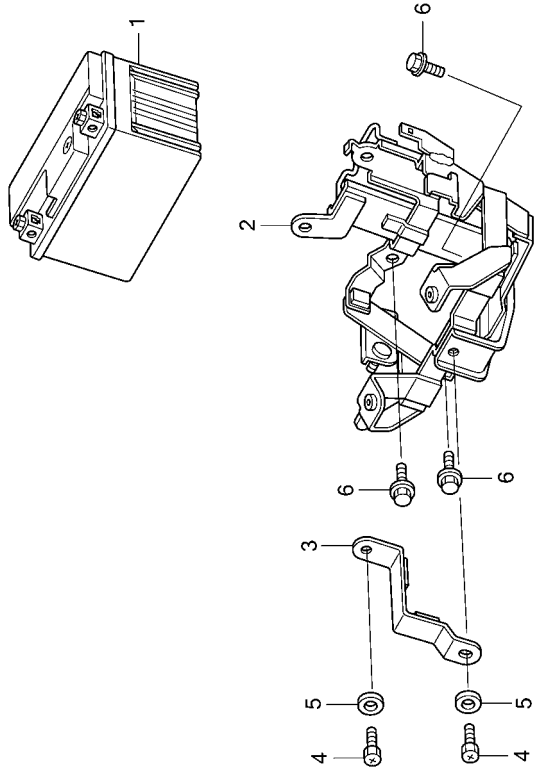

แบตเตอรี่.....0.2
 กัดองใส่แบตเตอรี่.....0.4

F - 25

แบตเตอรี่
 Battery

ลำดับ	หมายเลขอะไหล่	ชื่ออะไหล่	ANC110 1 จำนวนที่ใช้	รุ่นที่ใช้	หมายเลขเครื่อง
1	31500-KPH-B31	แบตเตอรี่ (YTZ5S) (YUASA)	1	BATTERY (YTZ5S) (YUASA)	
2	50381-KVB-900	กล่องใส่แบตเตอรี่	1	BOX COMP., BATTERY	
3	50382-KVB-900	ขายึดแบตเตอรี่	1	BAND, BATTERY	
4	92301-06012-0A	โบลท์, 6x12	2	BOLT, RECESSED, 6x12	
5	94101-06000	แหวนรอง, 6 มม	2	WASHER, PLAIN, 6MM	
6	95701-06010-00	โบลท์หน้าแปลน, 6x10	3	BOLT, FLANGE, 6x10	