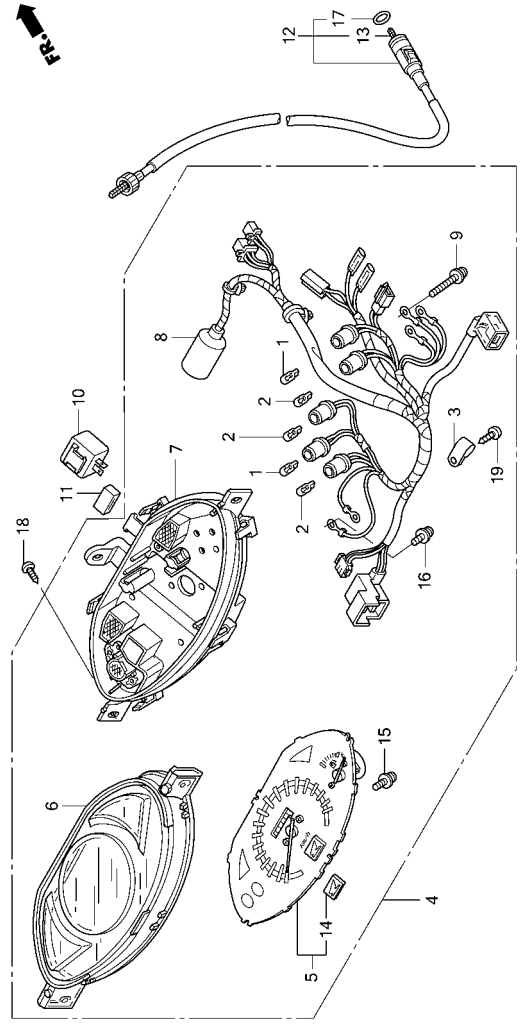

หัวข้อการบริการ	เวลาในการบริการ
มาตรวัดความเร็วทั้งชุด.....	0.6
ชุดแผงมาตรวัดความเร็ว.....	0.6
ฝาครอบมาตรวัดความเร็ว.....	0.4
เรือนมาตรวัดความเร็ว.....	0.6
ชุดสายไฟ.....	0.7
รีเลย์ไฟเลี้ยง.....	0.2
ชุดสายมาตรวัดความเร็ว.....	0.3
ใส่ในสายมาตรวัดความเร็ว.....	0.1

F - 2

มาตรวัด

Meter

ลำดับ	หมายเลขอะไหล่	ชื่ออะไหล่	ANC110 1 จำนวนที่ใช้	รุ่นที่ใช้	หมายเลขเครื่อง
1	34908-GA7-701	หลอดไฟมาตรวัด (T10) (12V 3.4W) .....	2	BULB, WEDGE BASE (T10) (12V 3.4W)	
2	34908-MB9-871	หลอดไฟมาตรวัด (12V 1.7W) .....	3	BULB, WEDGE BASE (12V 1.7W)	
3	37121-ML7-671	เข็มชี้วัดสายไฟ .....	1	CLAMP	
4	37200-KVB-901	มาตรวัดความเร็วทั้งชุด .....	1	SPEEDOMETER ASSY.	DTH
	37200-KVB-911	มาตรวัดความเร็วทั้งชุด .....	1	SPEEDOMETER ASSY.	STH
	37200-KVB-921	มาตรวัดความเร็วทั้งชุด .....	1	SPEEDOMETER ASSY.	CTH
5	37210-KVB-901	ชุดแผงมาตรวัดความเร็ว .....	1	SPEEDOMETER COMP.	
6	37211-KVB-901	ฝาครอบมาตรวัดความเร็ว .....	1	LENS	
7	37212-KVB-901	เรือนมาตรวัดความเร็ว .....	1	CASE ASSY.	
8	37224-KVB-901	ชุดสายไฟ .....	1	SOCKET COMP.	DTH
	37224-KVB-911	ชุดสายไฟ .....	1	SOCKET COMP.	STH
	37224-KVB-921	ชุดสายไฟ .....	1	SOCKET COMP.	CTH
9	37305-KE5-008	สกรูพร้อมแหวน, 3x22 .....	3	SCREW-WASHER, 3x22	
	38301-KRS-971	รีเลย์ไฟเลี้ยง (MITSUBA) .....	1	RELAY COMP., WINKER (MITSUBA)	
11	38306-KK4-000	ยกกันณะเพ็ชรีเลย์ไฟเลี้ยง (MITSUBA) .....	1	SUSPENSION, WINKER RELAY (MITSUBA)	
12	44830-KVB-900	ชุดสายมาตรวัดความเร็ว .....	1	CABLE COMP., SPEEDOMETER	