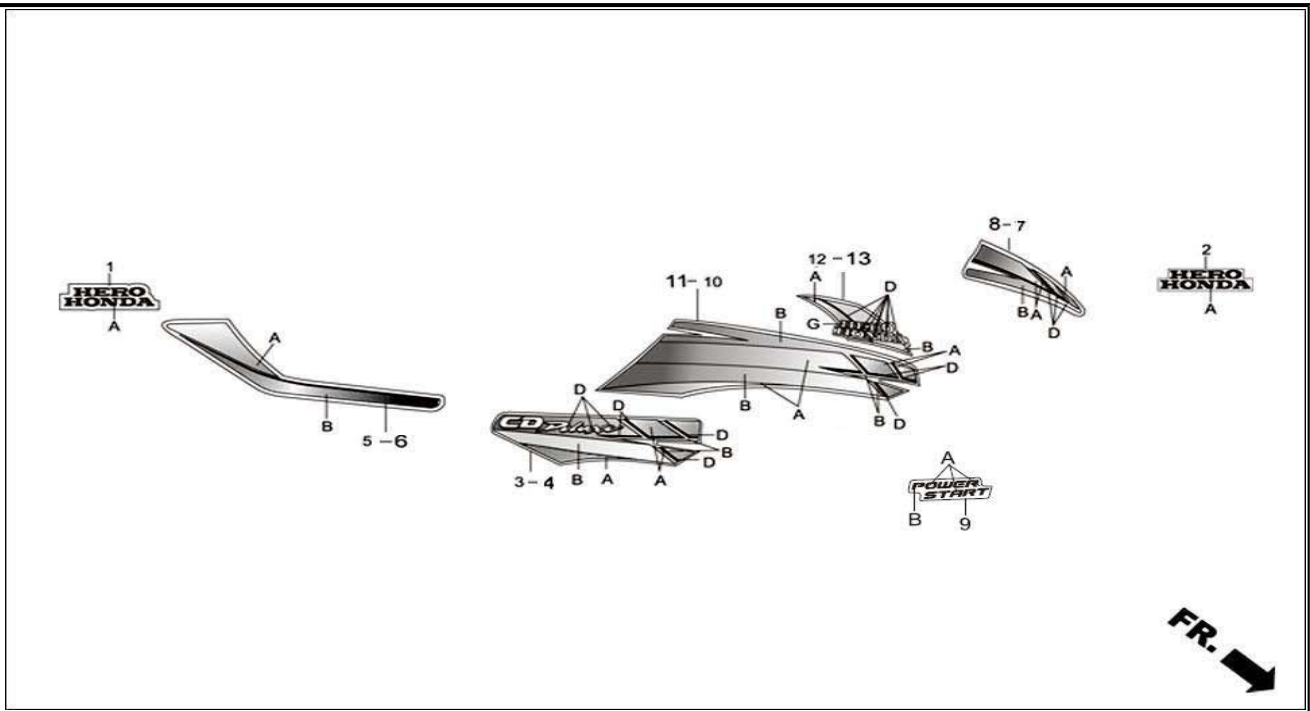

# F-27-SELF STRIPES

Service Item	F.R.T.	BOM Of Group Number: F-27-SELF Model :: CD Deluxe (New)		
Ref No.	Part Number	Description	Req.	
8	86407-KST-A20ZA	STRIPE L. FR. VISIOR *TYPE-1 *	1	
	86407-KST-A20ZB	STRIPE L. FR. VISIOR *TYPE-2 *	1	
	86407-KST-A20ZC	STRIPE L. FR. VISIOR *TYPE-3*	1	
	86407-KST-A20ZD	STRIPE L. FR. VISIOR *TYPE-4*	1	