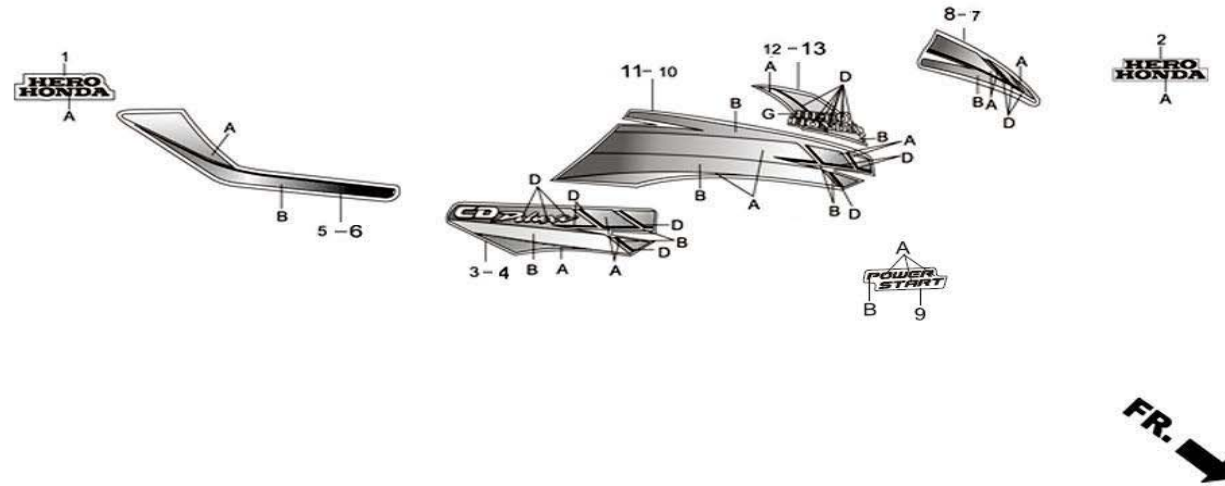

## F-27-SELF STRIPES

Service Item

F.R.T.

BOM Of Group Number: F-27-SELF Model :: CD Deluxe (New)

Ref No.	Part Number	Description	Req.
5	86216-KST-A20ZA	STRIPE R. REAR COWL *TYPE-1 *	1
	86216-KST-A20ZB	STRIPE R. REAR COWL *TYPE-2*	1
	86216-KST-A20ZC	STRIPE R. REAR COWL *TYPE-3 *	1
	86216-KST-A20ZD	STRIPE R. REAR COWL *TYPE-4 *	1
	86216-KST-A20ZE	STRIPE R. REAR COWL *TYPE-5 *	1

### SPECIFIED COLOUR CHART FOR STRIPE R, REAR COWL

SPECIFIED COLOUR TYPE	A	B	C	D	MAIN BODY COLOUR
1	NH-411M FORCE SILVER METALLIC	RED 1	NH-1 BLACK	NH-1 BLACK	NH-1 BLACK
2	NH-411M FORCE SILVER METALLIC	P-41M PURPLE METALLIC	NH-1 BLACK	NH-1 BLACK	NH-1 BLACK
3	NH-411M FORCE SILVER METALLIC	RED 1	R-184M CLASSY MAROON METALLIC	NH-1 BLACK	R-184M CLASSY MAROON METALLIC
4	GOLD METALLIC	ORANGE	R-195M CANDY BLAZING RED	NH-1 BLACK	R-195C CANDY BLAZING RED
5	NH-262M TERRA SILVER METALLIC	RED 1	NH-373M BOON SILVER METALLIC	NH-1 BLACK	NH-373M BOON SILVER METALLIC