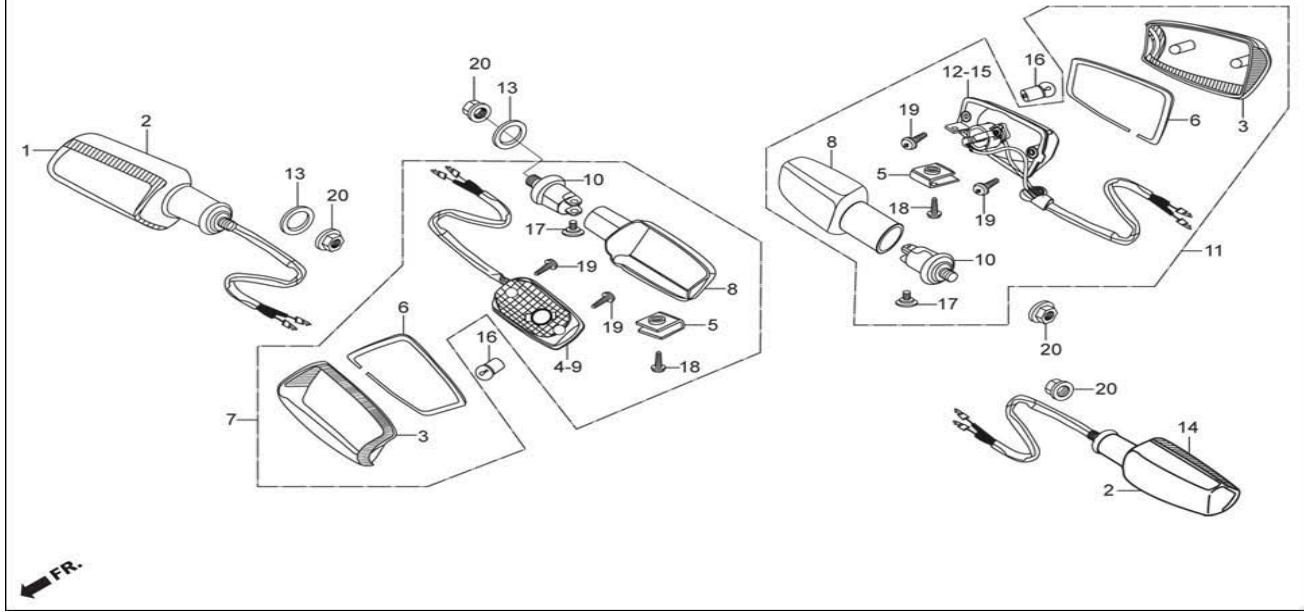

F-22 WINKERS

Service Item	F.R.T.	BOM Of Group Number: F-22 Model :: CD Deluxe (New)			
		Ref No.	Part Number	Description	Req.
WINKER ASSY., FR. (ADD 0.1 FOR EACH)	0.2 --	1	33400-KST-950	WINKER ASSY. `R' FRONT	1
STAY COMP., WINKER (ADD 0.1 FOR EACH)	--	2	33401-KCC-730	BASE, WINKER `R' FR./`L' RR	2
WINKER ASSY., RR. (ADD 0.1 FOR EACH)	--	3	33402-KCC-730	LENS, WINKER	2
REFLECTOR COMP., WINKER R. FR	--	4	33405-KST-950	REFLECTOR COMP., WINKER R. FR	1
REFLECTOR COMP., WINKER L. FR.	--	5	33407-KCC-900	SPECIAL NUT	2
BULB, WINKER	0.1	6	33408-KCC-730	PACKING, LENS	2
		7	33450-KST-950	WINKER ASSY., L FR	1
		8	33451-KCC-730	BASE, WINKER `L' FR./`R' RR	2
		9	33455-KST-950	REFLECTOR COMP., WINKER L. FR.	1
		10	33491-KST-920	STAY COMP., WINKER	2
		11	33600-KTC-900	WINKER ASSY. `R' RR	1
		12	33605-KST-940	REFLECTOR COMP., WINKER R. RR	1
		13	33650-KAF-000	COLLAR FR. WINKER LIGHT	2
		14	33650-KST-940	WINKER ASSY. `L' RR	1
		15	33655-KST-940	REFLECTOR COMP., WINKER L. RR	1
		16	34904-KST-920	BULB, WINKER LIGHT (R10W)	2
		17	90380-MB2-000	SCREW, SPECIAL, 6 X 8	2
		18	93700-04012-1G	SCREW OVAL 4 X 12	2
		19	93901-22310	SCREW, TAPPING, 3 X 12	4
		20	94050-10000	NUT, FLANGE, 10MM	4