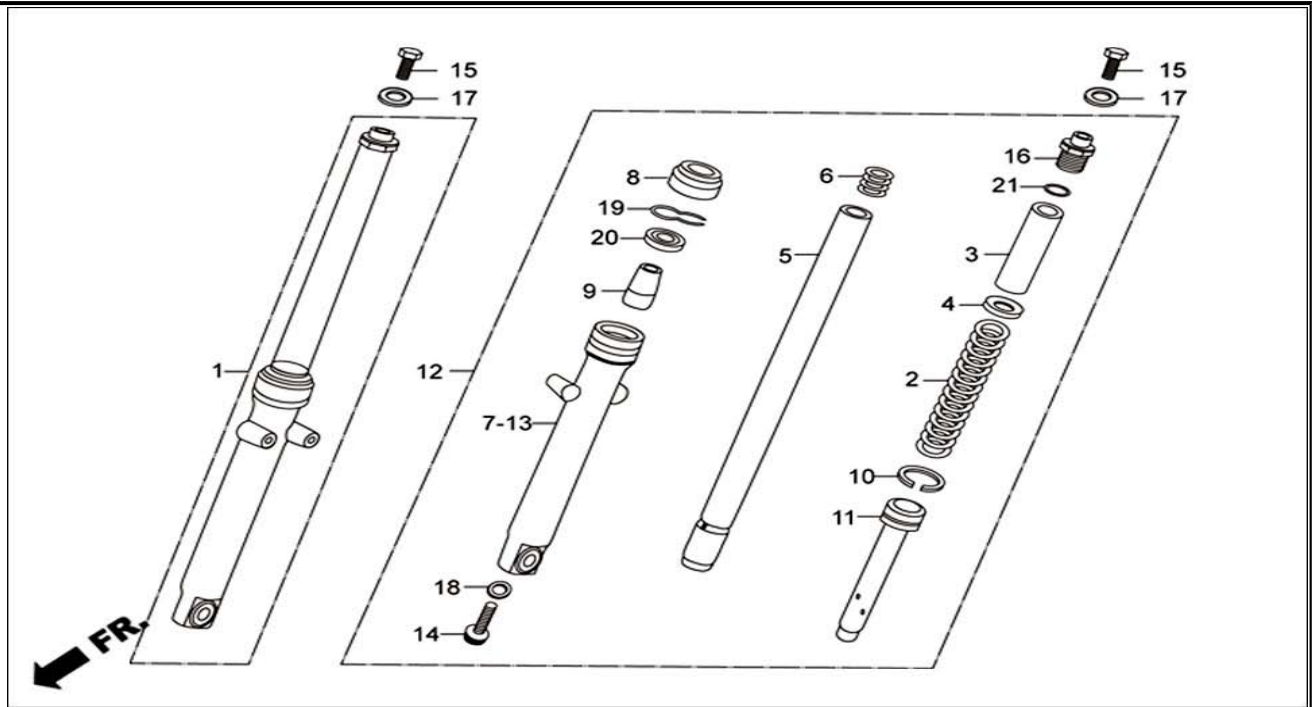

F-7
FRONT FORK

Service Item	F.R.T.	BOM Of Group Number: F-7 Model :: CD Deluxe (New)			
		Ref No.	Part Number	Description	Req.
*FORK ASSY., R/L FR (ADD 0.2 FOR EACH)	0.5 --	1	51400-KST-A11	FORK ASSY., 'R' FORNT	1
*SPRING, FR. CUSHION. (ADD 0.2 FOR EACH)	-- --	2	51401-KST-941	SPRING, FR. CUSHION	2
*PIPE COMP., FR. FORK (ADD 0.5 FOR EACH)	0.8 --	3	51403-KCC-900	COLLAR, SPRING	2
*CASE R/L FR. BOTTOM (ADD 0.5 FOR EACH)	-- --	4	51403-447-730	JOINT, SPRING	2
		5	51410-KWA-941	PIPE COMP. FR. FORK	2
		6	51412-KAG-900	SPRING, REBOUND	2
		7	51420-KST-A11	CASE, 'R' FR. BOTTOM	1
		8	51425-KST-901	SEAL, DUST	2
		9	51432-KST-901	PIECE, OIL LOCK	2
		10	51437-KVN-901	RING, PISTON	2
		11	51440-KTR-901	PIPE, SEAT	2
		12	51500-KST-A11	FORK ASSY., 'L' FRONT	1
		13	51520-KST-A11	CASE, 'L' FR. BOTTOM	1
		14	90116-KAG-900	BOLT, SOCKET, 8 MM	2
		15	90123-KRM-860	BOLT, FR. FORK	2
		16	90123-KST-941	BOLT, 'A' FR. FORK	2
		17	90521-292-000	WASHER, PLAIN, 10.3 MM	2
		18	90544-439-930	WASHER, SPECIAL, 8 MM	2
		19	90601-GF5-730	RING, OIL SEAL STOPPER	2
		20	91255-KWA-941	SEAL OIL 30×42×11	2
		21	91356-KAG-900	O - RING	2