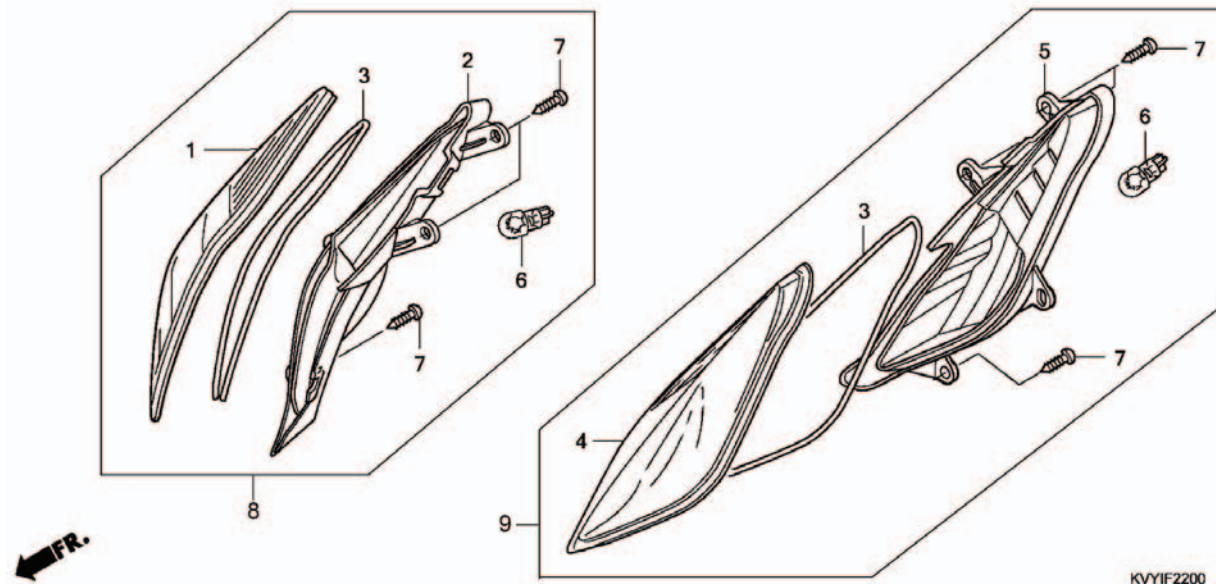

# F - 22 Front Winker

Service item	F.R.T.	No.	Part Number	Description	QTY	Notes
2 (1,3) BASE, WINKER :RIGHT FRONT	0.2	1	33402-KVY-961	LENS, R. FR. WINKER	1	
BASE, WINKER :BOTH FRONT.....	0.3	2	33403-KVY-961	BASE, R. FR. WINKER	1	
5 (3,4) BASE, WINKER :LEFT FRONT...	0.2	3	33404-KVY-961	SEAL, GASKET	2	
BASE, WINKER :BOTH FRONT.....	0.3	4	33452-KVY-961	LENS, L. FR. WINKER	1	
		5	33453-KVY-961	BASE, L. FR. WINKER	1	
6 BULB, WINKER :FRONT.....	0.2	6	34905-KAN-W01	BULB, WINKER (12V 10W)	2	
BULB, WINKER :FOR 1 VEHICLE.....	0.3	7	93903-34320	SCREW, TAPPING, 4X12	6	
		8	33400-KVY-961	WINKER ASSY, R FR	1	
		9	33450-KVY-961	WINKER ASSY, L FR	1	