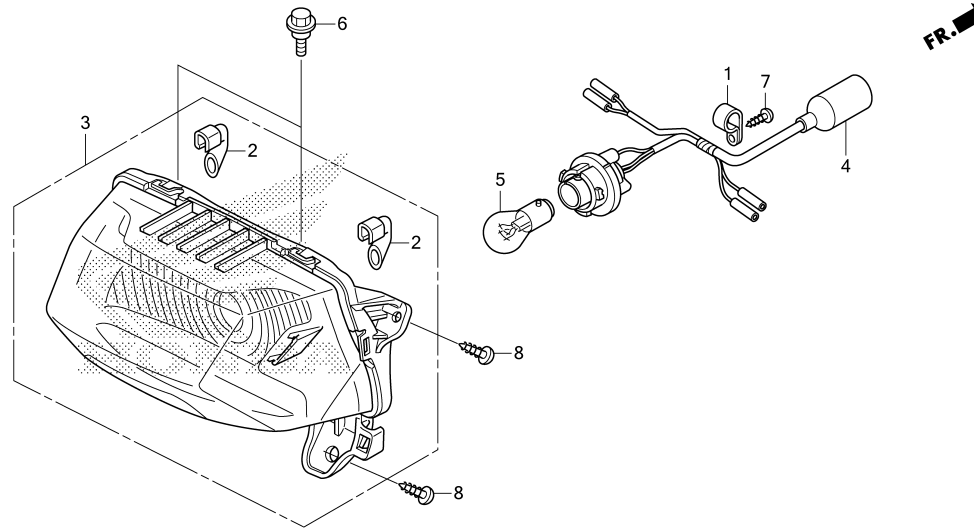

F - 23

ไฟท้าย

Taillight

หัวข้อการบริการ

เวลาในการบริการ

ชุดไฟท้าย.....	0.6
ชุดขั้วหลอดไฟท้าย.....	0.5
หลอดไฟท้าย.....	0.1

ลำดับ	หมายเลขอะไหล่	ชื่ออะไหล่	ACG110 CSFD CBFd จำนวนที่ใช้		รุ่นที่ใช้	หมายเลขเครื่อง
1	32920-MN5-003	แคลมป์ปัดสาย	1	1	CLAMP, CORD	
2	33113-K20-901	ท่อ, CP	2	2	PIPE, CP	
3	33710-K20-901	ชุดไฟท้าย	1	1	TAILLIGHT UNIT	
4	33750-K20-901	ชุดขั้วหลอดไฟท้าย	1	1	SOCKET COMP., TAILLIGHT	
5	34906-GB6-921	หลอดไฟท้าย (12V18/5W) (STANLEY).....	1	1	BULB, TAILLIGHT (12V 18/5W) (STANLEY)	
6	90111-187-000	โบลท์หน้าแปลน, 6 มม.	2	2	BOLT, FLANGE, 6MM	
7	93901-34310	สกรูเกลียวปัดสาย, 4x12.....	1	1	SCREW, TAPPING, 4x12	
8	93903-35320	สกรูเกลียวปัดสาย, 5x16.....	4	4	SCREW, TAPPING, 5x16	