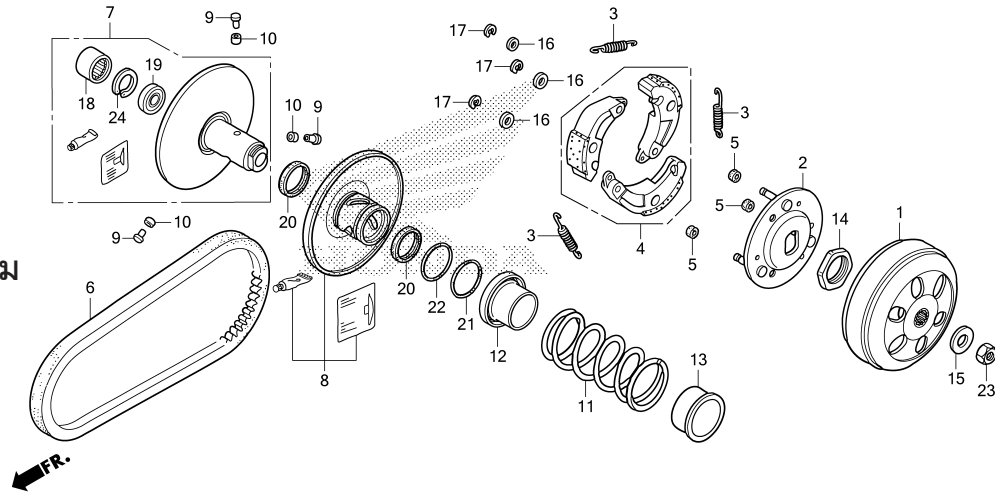

E - 12

ชุดหน้าสัมผัส  
ของพูลเลย์ตาม  
Driven Face

ลำดับ	หมายเลขอะไหล่	ชื่ออะไหล่	ACG110 CSFD CBFd จำนวนที่ใช้		รุ่นที่ใช้	หมายเลขเครื่อง
16	90442-044-000	แหวนกันรุน, 6 มม.....	3	3	WASHER, THRUST, 6MM	
17	90454-GB2-000	คลิปล็อก, 6 มม.....	3	3	CIRCLIP, 6MM	
18	91001-KCW-003	ลูกปืนเข็ม, 20x29x18 (NTN).....	1	1	BEARING, NEEDLE, 20x29x18 (NTN)	
	91109-KVY-901	ลูกปืนเข็ม, 20x29x18 (SCHAEFFLER).....	1	1	BEARING, NEEDLE, 20x29x18 (SCHAEFFLER)	
19	91004-KCW-880	ลูกปืนตลับ, 6902U.....	1	1	BEARING, RADIAL BALL, 6902U	
20	91211-GFC-771	ซีลกันน้ำมัน, 34x39x3 (ARAI).....	2	2	OIL SEAL, 34x39x3 (ARAI)	
21	91351-642-000	โอริง.....	1	1	O-RING, PINION CAP	
22	91351-GR1-000	โอริง, 38.5x2.....	1	1	O-RING, 38.5x2	
23	94030-12200	น็อตหกเหลี่ยม, 12 มม.....	1	1	NUT, HEX., 12MM	
24	94520-28000	คลิปล็อกภายใน, 28 มม.....	1	1	CIRCLIP, INTERNAL, 28MM	