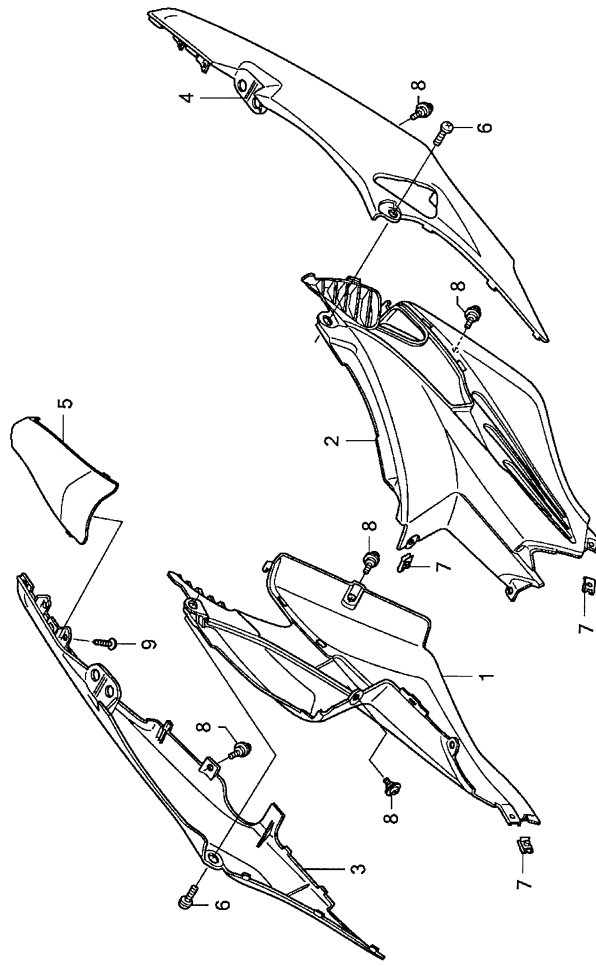

หัวข้อการบริการ	เวลาในการบริการ
ฝาครอบตัวถังกลางด้านขวา	0.5
ฝาครอบตัวถังกลางทั้งสองด้าน	0.5
ฝาครอบตัวถังกลางด้านซ้าย	0.5
ฝาครอบท้ายด้านขวา	0.6
ฝาครอบท้ายทั้งสองด้าน	0.7
ฝาครอบท้ายด้านซ้าย	0.6
ฝาปิดท้ายเบาะ	0.5

F - 15
ฝาครอบท้าย
Body Cover

ลำดับ	หมายเลขอะไหล่	ชื่ออะไหล่	NF100 X จำนวนที่ใช้	รุ่นที่ใช้	หมายเลขเครื่อง
1	64350-KVL-T10	ฝาครอบตัวถังกลางด้านขวา	1	COVER COMP., R. CENTER	
2	64360-KVL-T10	ฝาครอบตัวถังกลางด้านซ้าย	1	COVER COMP., L. CENTER	
3	64410-KVR-600ZP	ฝาครอบท้ายด้านขวา	1	COVER, R. BODY *NHA35M*	
4	64420-KVR-600ZP	ฝาครอบท้ายด้านซ้าย	1	COVER, L. BODY *NHA35M*	
5	83510-KVR-600ZL	ฝาปิดท้ายเบาะ รหัสสีขาว	1	COVER, TAIL *NHA87P*	
	83510-KVR-600ZM	รหัสสีน้ำเงิน	1	*PB325C*	
	83510-KVR-600ZN	รหัสสีแดง	1	*R310*	
	83510-KVR-600ZQ	รหัสสีรอนท์เงิน	1	*NH262M*	
6	90108-KTL-740	สกรูยึดฝาครอบท้าย	2	BOLT, BODY COVER SETTING	
7	90677-KAN-T00	น็อตคดลิบ, 5 มม.	3	NUT, CLIP, 5MM	
8	91509-GE2-760	สกรู, 5x11.5	5	SCREW, PAN, 5x11.5	
9	93903-24310	สกรูเกลียวปลั๊อย, 4x12	4	SCREW, TAPPING, 4x12	