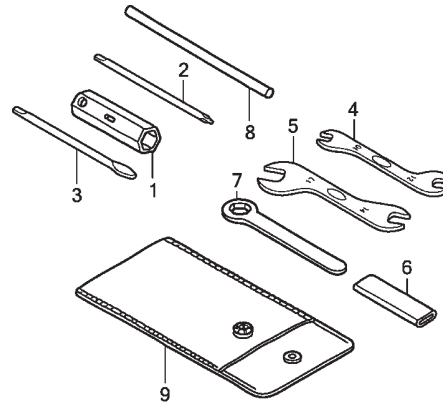

C-28

Ferramentas

Tools

Herramientas

GFP5F2800

Ref. Nº	N.O.S.	Item de serviço	T.M.O.	Ref. Nº	Nº da peça	Descrição	Qtd. POP100	Nº de série	Tipo
		Sem Informação	-	1	89216-GCE-900	Chave, Velas	1
				2	89222-443-900	Chave Phillips Nº 1,	1
				3	89224-443-900	Chave Fenda Nº 3,	1
				4	89225-KW8-900	Chave Boca, 10x12	1
				5	89226-KW8-900	Chave Boca, 14x17	1
				6	89228-443-900	Cabo, Chave Boca, 120mm	1
				7	89229-GCE-900	Chave Boca, 19	1
				8	99005-02000	Cabo B	1
				9	99008-01600	Bolsa, Ferramentas, 160mm	1