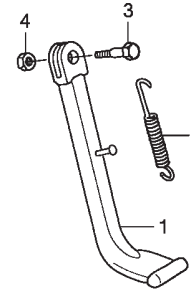

C-19
Cavalete Lateral
Stand
Estante

GFP5F1900

Ref. Nº	N.O.S.	Item de serviço	T.M.O.	Ref. Nº	Nº da peça	Descrição	Qtd. POP100	Nº de série	Tipo
1	410180	Cavalete Lateral	0,2	1	50530-GFP-900	Cavalete Lateral, Comp.	1
2	410182	Mola, Cavalete Lateral	0,1	2	50536-KRM-B90	Mola, Cavalete Lateral	1
				3	90108-223-000	Parafuso, Cavalete Lateral	1
				4	94002-10000-0S	Porca, Sextavada, 10mm	1