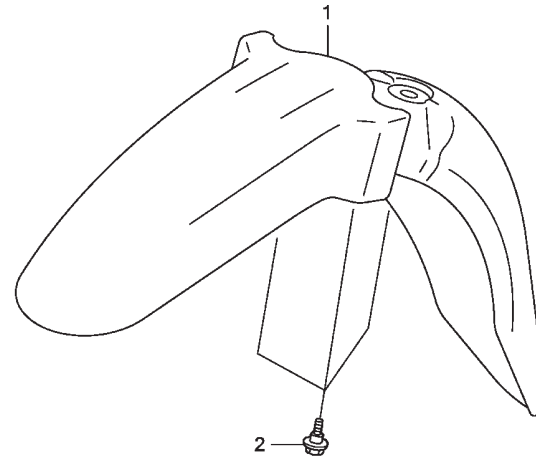

C-6
Pára-Lama Dianteiro
Front Fender
Parafango Delantero

GFP5F0600

Ref. Nº	N.O.S.	Item de serviço	T.M.O.	Ref. Nº	Nº da peça	Descrição	Qtd. POP100	Nº de série	Tipo
1	4131B7	Pára-Lama, Dianteiro	0,1	1	61100-GFP-900ZA	Pára-Lama, Dianteiro	1
					NH1 Preto	1
					61100-GFP-900ZB	*PB362R* Azul Buliti-R	1
					61100-GFP-900ZC	*R286R* Vermelho Caucaia	1
					61100-GFP-900ZD	*Y197R* Amarelo Trancoso-R	1
				2	90111-162-000	Parafuso, Flange, 6mm	3