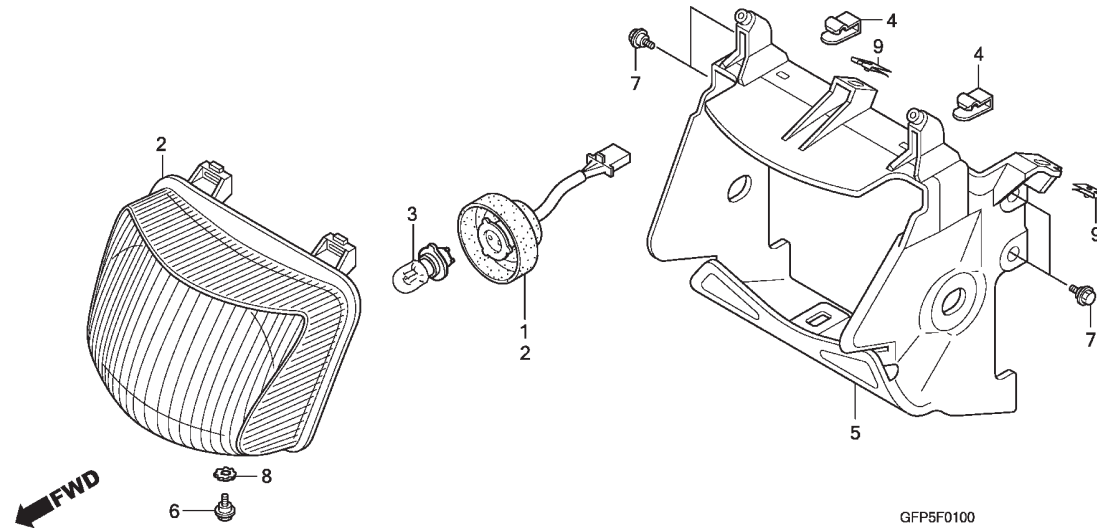

**C-1**  
**Farol**  
**Headlight**  
**Faro**

Ref. Nº	N.O.S.	Item de serviço	T.M.O.	Ref. Nº	Nº da peça	Descrição	Qtd. POP100	Nº de série	Tipo
1	6161B1	Soquete, Farol .....	0,2	1	33110-GFP-901	Soquete Comp., Farol .....	1	.....	.....
2	6161A7	Unidade, Farol .....	0,5	2	33120-GFP-901	Unidade, Farol .....	1	.....	.....
3	616118	Lâmpada, Farol .....	0,2	3	34901-KPH-881	Lâmpada, Farol (12V 32/32W) .....	1	.....	.....
5	616103	Carcaça, Farol .....	0,5	4	53209-GAH-000	Presilha, Farol .....	2	.....	.....
				5	61301-GFP-900	Carenagem, Interna Dianteira .....	1	.....	.....
				6	90101-GJ6-000	Parafuso, Ajuste .....	1	.....	.....
				7	90111-162-000	Parafuso, Flange, 6mm .....	4	.....	.....
				8	90307-GAZ-980	Arruela, Trava, 6mm .....	1	.....	.....
				9	90677-KRM-860	Porca, Trava, 5mm .....	2	.....	.....